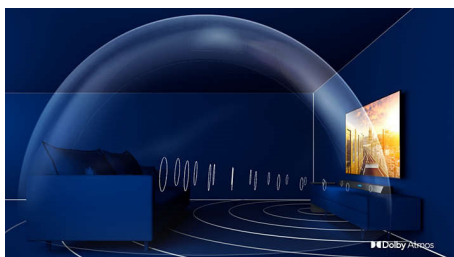

Dolby Atmos

Внесете повече драматизъм независимо от това какво гледате. Тази тонколона Soundbar, съвместима с Dolby Atmos, възпроизвежда дълбоки и високи тонове, създавайки виртуален триизмерен съраунд звук, който струи над и около вас.

Режим Stadium EQ

Изживейте вълнението от спортни събития на живо направо в хола си. Режимът Stadium EQ ви потапя в атмосферата с шума на публиката все едно наистина се намирате на стадиона! Усетете напрежението на всеки