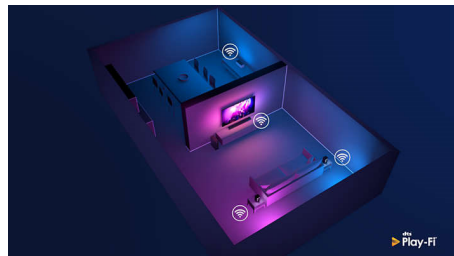

Звукът, който желаете, за съдържанието, което обичате

- 2,1 канала. 200W RMS. 240W макс. (10% THD)
- Dolby Atmos. Увеличете вълнението
- Интелигентна тонколона Soundbar. Кинематографичен звук
- Режим Stadium EQ. Ще имате чувството, че сте там

Dolby Atmos

Внесете повече драматизъм независимо от това какво гледате. Тази тонколона Soundbar, съвместима с Dolby Atmos, възпроизвежда дълбоки и високи тонове, създавайки виртуален триизмерен съраунд звук, който струи над и около вас.

Режим Stadium EQ

Изживейте вълнението от спортни събития на живо направо в хола си. Режимът Stadium EQ ви потапя в атмосферата с шума на публиката все едно наистина се намирате на стадиона! Усетете напрежението на всеки

решаващ момент и все пак чувайте ясно коментаторите.

Play-Fi. Много стаи и още

Лесната Play-Fi съвместимост ще превърне тази тонколона Soundbar в звездата на вашата аудио конфигурация за много стаи. Можете да синхронизирате съвместими с Play-Fi високоговорители за аудио в много стаи или дори да създадете истинска система за съраунд звук – всичко това чрез приложението Philips Sound или приложението Play-Fi.