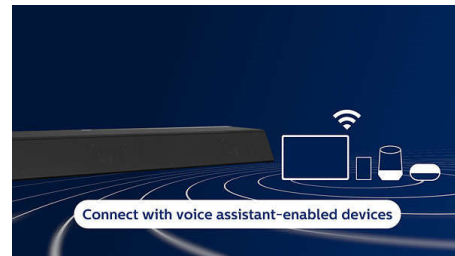

Свързване с гласов асистент

Кажете на устройствата, работещи с Alexa, или на всеки високоговорител, който работи с Google Асистент, да възпроизвежда музика през тонколоната Soundbar. Предпочитате Siri? Тази тонколона Soundbar работи с Apple AirPlay 2, така че можете да кажете и на нея. Увеличете музиката. Прескачайте песни. Всичко това изцяло със свободни ръце.

Отличителен геометричен дизайн

Тази тонколона Soundbar притежава уникален наклонен дизайн и нисък профил. Когато стане въпрос за поставяне, вградените конзоли за стена ви предлагат много възможности. Компактният дизайн на мощния събуфър го прави лесен за скриване.

2,1 канала. 240W макс.

2,1 канала. 200W RMS. 240W макс. (10% THD)

4K преминаване. Двойни HDMI входове

4K преминаване. Двойни HDMI входове

Spotify Connect. Bluetooth.

Spotify Connect. Bluetooth. Apple AirPlay 2. Оптичен вход