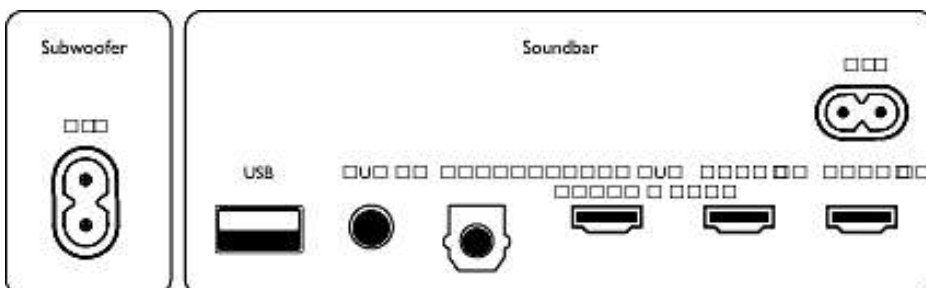

Външен кашон

- Дължина: 105.5 см
- Брой потребителски опаковки: 2
- Ширина: 57 см
- Бруто тегло: 20 кг
- Височина: 18 см
- GTIN: 1 48 95229 10996 1
- Нето тегло: 14.4 кг
- Тегло на опаковката: 5.6 кг

Комфорт

- Дистанционно управление
- Нощен режим: Не

Съвместимост

- Управление на приложения за смартфон/таблет

Захранване

- Захранване на главното устройство: 100 – 240 V променлив ток, 50/60 Hz
- Източник на захранване на събуфъра: 100 – 240 V променлив ток, 50/60 Hz
- Потребление в режим на готовност на събуфъра: $\leq 0,5\text{ W}$
- Режим на готовност на главното устройство: $\leq 0,5\text{ W}$
- Автоматичен режим на готовност

Габарити на опаковката

- Височина: 15 см
- Тип опаковка: Кутия
- Начин на поставяне: Разполагане
- Ширина: 103 см
- Дълбочина: 42.5 см
- Брой включени продукти: 1
- EAN: 48 95229 10996 4
- Бруто тегло: 9.3 кг

TAB8505/10

- Нето тегло: 7.2 кг
- Тегло на опаковката: 2.1 кг

Акcesoари

- Акcesoари в комплекта: Дистанционно управление, 1 бр. батерия CR2025, Захранващ кабел, Конзола за монтиране на стена, Ръководство за бърз старт, Листовка с гаранция за цял свят

Дизайн

- Цвят: Сребристо
- За монтиране на стена

Размери

- Главно устройство (Ш x В x Д): 900 x 57 x 110 мм
- Тегло на главното устройство: 2,4 кг
- Събуфър (Ш x В x Д): 122 x 403 x 300 мм
- Тегло на събуфъра: 4,8 кг

Видео

- 3D преход
- Подобрение за видео: 4K видео преминаване, Dolby Vision, HDR10, HDR10+, HLG

Дата на издаване
2024-04-12

Версия: 7.2.1

EAN: 48 95229 10996 4

© 2024 Koninklijke Philips N.V.
Всички права запазени.

Спецификациите могат да се променят без предупреждение. Търговските марки са собственост на Koninklijke Philips N.V. или на съответните си притежатели.

www.philips.com