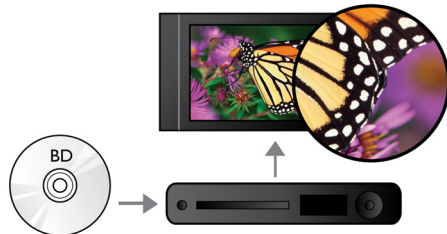

PHILIPS

Kenmerken

Subtitle Shift

Subtitle Shift is een verbeteringsfunctie waarmee u de positie van de ondertiteling op het televisie- of computerscherm kunt aanpassen. U kunt de ondertiteling met de afstandsbediening omhoog en omlaag over het scherm verplaatsen. Op breedbeeldschermen, zoals Cinema 21:9 en projectorschermen, worden ondertitels soms afgebroken. Als u de ondertiteling toch goed wilt weergeven, dient u de beeldverhouding te wijzigen, waardoor in feite de functie van een breedbeeldscherm teniet wordt gedaan. Dankzij de functie Subtitle Shift kunt u de beeldverhouding behouden en toch de ondertitels op de juiste plek weergeven.

Blu-ray Discs afspelen

Op Blu-ray Discs kunt u HD-gegevens plaatsen, evenals afbeeldingen met een resolutie van 1920 x 1080 oftewel Full HD-afbeeldingen. Beelden worden scherp weergegeven en komen tot leven, dankzij de heldere details en vloeiende bewegingen. Ook biedt Blu-ray ongecomprimeerd Surround Sound, waardoor uw audio-ervaring zeer natuurgetrouw overkomt. Daarnaast biedt de grote opslagcapaciteit van Blu-ray Discs ook

ruimte voor ingebouwde interactieve mogelijkheden. Naadloze navigatie tijdens het afspelen en andere geweldige functies zoals pop-upmenu's geven een compleet nieuwe dimensie aan home entertainment.

Dolby TrueHD

Dolby TrueHD biedt hoogwaardige 7.1-kanaals audio voor uw Blu-ray Discs. Het geluid is bijna niet te onderscheiden van het origineel; u hoort dus wat de makers willen dat u hoort. Dolby TrueHD maakt uw HD-entertainmentervaring compleet.