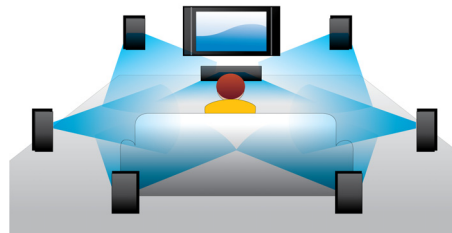

PHILIPS

Kenmerken

Subtitle Shift

Subtitle Shift is een verbeteringsfunctie waarmee u de positie van de ondertiteling op het televisie- of computerscherm kunt aanpassen. U kunt de ondertiteling met de afstandsbediening omhoog en omlaag over het scherm verplaatsen. Op breedbeeldschermen, zoals Cinema 21:9 en projectorschermen, worden ondertitels soms afgebroken. Als u de ondertiteling toch goed wilt weergeven, dient u de beeldverhouding te wijzigen, waardoor in feite de functie van een breedbeeldscherm teniet wordt gedaan. Dankzij de functie Subtitle Shift kunt u de beeldverhouding behouden en toch de ondertitels op de juiste plek weergeven.

Blu-ray Discs afspelen

Op Blu-ray Discs kunt u HD-gegevens plaatsen, evenals afbeeldingen met een resolutie van 1920 x 1080 oftewel Full HD-afbeeldingen. Beelden worden scherp weergegeven en komen tot leven, dankzij de heldere details en vloeiende bewegingen. Ook biedt Blu-ray ongecomprimeerd Surround Sound, waardoor uw audio-ervaring zeer natuurgetrouw overkomt. Daarnaast biedt de grote opslagcapaciteit van Blu-ray Discs ook

ruimte voor ingebouwde interactieve mogelijkheden. Naadloze navigatie tijdens het afspelen en andere geweldige functies zoals pop-upmenu's geven een compleet nieuwe dimensie aan home entertainment.

Dolby TrueHD

Bonusweergave

Dankzij Bonusweergave kunt u genieten van Picture-in-Picture met audio. Er wordt een tweede, kleiner venster, dat een andere video toont, weergegeven in het hoofdbeeld. U kunt dan kiezen of u luistert naar de video in het kleinere venster of in het grotere venster. Zo kunt u profiteren van een groot aantal speciale functies die vaak beschikbaar zijn bij Blu-ray Disc-films. U kunt bijvoorbeeld kijken en luisteren naar de opmerkingen van de regisseur in het kleinere venster, terwijl deze verwijst naar scènes of acteurs in het hoofdbeeld.