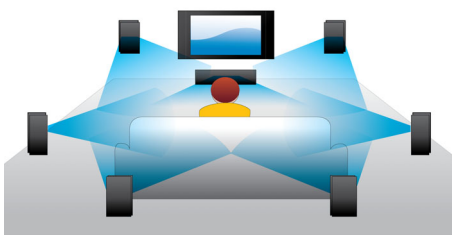

Kenmerken

4K Ultra HD upscaling

Ervaar uw favoriete films en foto's zoals u ze nog nooit eerder hebt gezien. Verander uw standaard HD-films en -foto's in ongelooflijk scherp en helder 4K x 2K-materiaal dat vier keer zo gedetailleerd is om uw 4K-TV optimaal tot zijn recht te laten komen met de BDP7750.

Miracast™

Miracast™ is een draadloze peer-to-peer screencasting-standaard die via Wi-Fi Direct-connecties tot stand komt. Dankzij de vereenvoudigde gebruikersinterface en de ingebouwde codec spiegelt u het scherm van uw draagbare apparaat moeiteloos naar een groter scherm via een Miracast™-gecertificeerd apparaat.

7.1-kanaals Surround Sound

Geniet van de beste geluidservaring voor alle soorten content. Als u een film kijkt, kunt u

volledig 7.1 Surround Sound krijgen, zodat u helemaal kunt opgaan in de actie. Als u muziek luistert, waarbij Surround Sound niet nodig is, leidt het systeem het geluid intuïtief naar 2.1-stereogeluid om de muziek in de beste vorm te presenteren. Natuurlijk kunt u altijd kiezen uit de verschillende op uw Blu-ray- en/of DVD-speler beschikbare voorkeursmodi, van pure stereo of 7-kanaals stereo tot Dolby TrueHD en DTS Master Audio 7.1 Surround Sound voor de beste HD-geluidservaring.