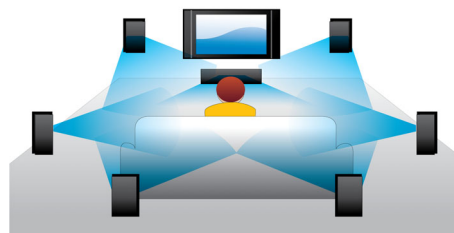

Dolby TrueHD en DTS-HD MA

DTS-HD Master Audio en Dolby TrueHD spelen uw Blu-ray Discs af met 7.1-kanaals geluid van zeer hoog niveau. Het geluid is bijna

niet te onderscheiden van het origineel; u hoort dus wat de makers willen dat u hoort. De DTS-HD Master Audio en Dolby TrueHD maken uw HD-entertainmentervaring compleet.