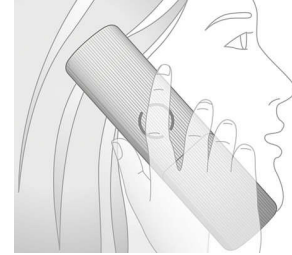

Ekologiškas gaminys

„Philips“ telefonai efektyviai naudoja energiją ir yra sukonstruoti taip, kad nekenktų aplinkai.

Ragelio garsiakalbis

Nustačius laisvų rankų įrangos režimą, naudojamas integruotas garsiakalbis, sustiprinantis skambinančio balso garsumą ir skambučio metu leidžiantis kalbėti ir klausyti nelaikant telefono šalia ausies. Tai ypač naudinga, jei norite pasidalinti skambučiu su kitais ar daryti keletą darbų vienu metu.

Meniu vietinėmis kalbomis

Naudodamiesi intuityviu meniu, kuris gali būti pateikiamas vietos kalbomis, mėgautis paprasta sąranka, naršymu ir valdymu.

Neslystanti rankenėlė

Ragelio nugarėlė yra specialios tekstūros, todėl laikyti jums bus patogiau.