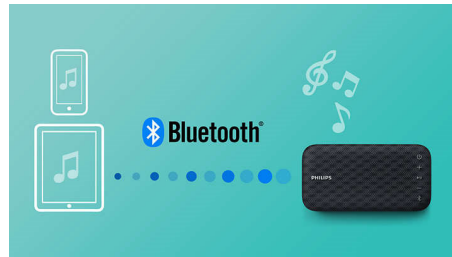

- Duurzame constructie - schokbestendig, stofdicht en waterbestendig (IP57)
- Hoogwaardig Durafit-materiaal

PHILIPS

Kenmerken

Krachtige driver

De Everplay-luidspreker geeft een krachtig geluid uit een slanke behuizing, met behulp van een groot verspreidingsoppervlak van de bas. De luidspreker is ontwikkeld voor gevoeligheid en stabiliteit, met een papieren kegel met aluminium stofkapje voor een vloeiend reactievermogen en verbeterde hoge tonen.

Basradiatoren

De Everplay-luidspreker geeft een krachtig geluid uit een compacte behuizing, met behulp van een groot verspreidingsoppervlak van de bas. Dit zorgt voor extra Bass Boost en een dieper basgeluid.

Anti-clipping-functie

Met de anti-clipping-functie kunt u muziek luider afspelen zonder dat de hoge kwaliteit verloren gaat, zelfs wanneer de batterij bijna leeg is. De functie is compatibel met verschillende ingangssignalen van 300 mV tot 1000 mV en beschermt uw luidsprekers tegen schade door vervorming. Met deze ingebouwde functie wordt het muzieksignaal gecontroleerd wanneer het door de versterker gaat en worden pieken binnen het bereik gehouden, zodat audiovervorming door clipping wordt voorkomen zonder het volume te beïnvloeden. Hoe lichter de batterij, hoe minder muzikale pieken een draagbare luidspreker kan voortbrengen, maar dankzij de anti-clipping-functie worden pieken door een bijna lege batterij verminderd en blijft uw muziek vervormingsvrij.

Draadloos muziek streamen

Bluetooth is een draadloze communicatietechnologie die zowel robuust als energiezuinig is. De technologie maakt een eenvoudige draadloze verbinding mogelijk met iPod/iPhone/iPad en andere Bluetooth-apparaten, zoals smartphones, tablets of zelfs laptops. Zo luistert u eenvoudig en draadloos naar uw favoriete muziek en krijgt u prachtig geluid van video's of games via deze luidspreker.