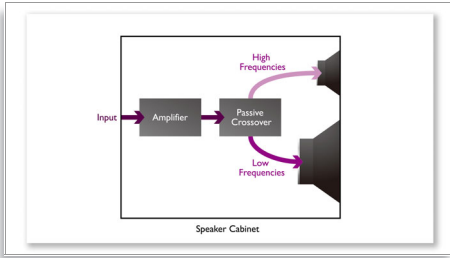

sense and simplicity*

* 精于心 简于形

产品亮点

功率分频

功率分频设计让每一个音律听得一清二楚，让音乐输出惊艳纯正、自然和谐。通过复杂的工程设计，令整个声音频率光谱的每一部分跃然而出，各自输送到各自的驱动器。不在驱动器频率响应范围内的信号，当然也不会发送，如此一来，音质自是大大改善，失真率也明显降低。源于优越的电子组件以及功率分频的共同效果，声音自是一贯纯正，忠实再现原汁原味。

纯数字声音

与传统的模拟音频处理技术相比，先进的纯数字声音处理技术提供的声音效果显然不在一个档次，这一点从使用 iPod/iPhone 模拟音频输出的底座播放器上就可以感受得到。它不但收集 iPod/iPhone 的数字音频输出，而且在回路的每个阶段均采用数字处理技术，从而产生高得多的信噪比。由此产生的结果，当然是无与伦比的声音清晰度，音色均衡动人。

曲线形背面带来更佳音效

干净的线条和诱惑的曲线后盖不仅感诱人 - 它还创造了更有效的音响结构。精心设计的曲线提升了扬声器音响的硬度，大大减少了内部回响，从而再现更精准、更自然的声音。现在，您不但拥有了外表迷人的扬声器，而且也能享受感观动人的音效。