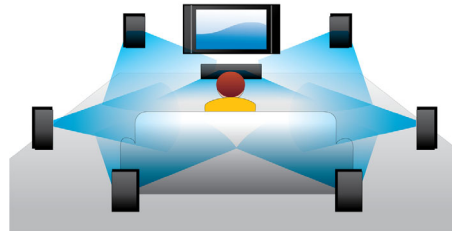

Dolby TrueHD

La technologie Dolby TrueHD restitue le son haute qualité des disques Blu-ray. Le son retransmis est en tout point identique à la maquette studio : vous entendez donc exactement ce que les créateurs souhaitaient vous faire entendre. La technologie Dolby TrueHD améliore ainsi votre expérience de la haute définition.

Dolby Digital DTS2.0

Dolby Digital DTS2.0 pour une expérience cinématographique absolue