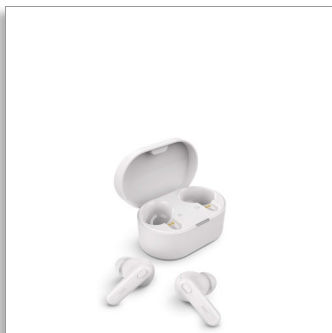

Philips
Casque True Wireless

Des appels clairs

HP 6 mm pour des basses puissantes
Conception ergonomique confortable
Résistance transpi./éclaboussures IPX4

TAT1108WT

Un son parfaitement clair

Un son impeccable pour votre musique et vos appels téléphoniques. Ce casque True Wireless est équipé de haut-parleurs de 6 mm, pour un son riche et des basses puissantes, et d'un micro avec IA, pour des appels clairs. Avec résistance aux éclaboussures et à la transpiration IPX4 et boîtier de charge compact offrant 15 h d'autonomie.

Style et confort

- Port intra-auriculaire sûr, confortable
- Design en petite crosse de hockey

Fonctionne toute la journée

- Résistant à la transpiration et aux éclaboussures IPX4
- Aucun souci : jusqu'à 15 h d'autonomie avec le boîtier

Des playlists puissantes. Des appels clairs.

- Haut-parleurs 6 mm sur mesure pour un son exceptionnel et des basses puissantes
- Micro avec IA pour des appels limpides

PHILIPS

Casque True Wireless

Des appels clairs HP 6 mm pour des basses puissantes, Conception ergonomique confortable, Résistance transpi./éclaboussures IPX4

Accessoires

- Guide de démarrage rapide
- Embouts: 3 paires (S/M/L)
- Coffret de chargement
- Câble de recharge: Câble USB-C, 200 mm

Design

- Couleur: Blanche
- Matériau de couplage auriculaire: Silicone
- Ajustement auriculaire: Intra-auriculaire
- Type d'ajustement intra-auriculaire: Embout en silicone