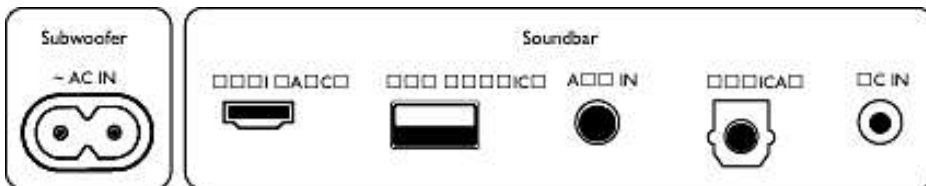

Formate audio acceptate

- Bluetooth: SBC
- HDMI ARC: LPCM 2ch
- Optic: LPCM 2ch

Cutie exterioară

- Lungime: 98.3 cm
- Număr de ambalaje: 2
- Lățime: 55.5 cm
- Greutate brută: 13.04 kg
- Înălțime: 24.6 cm
- GTIN: 1 48 95229 10885 8
- Greutate netă: 7.56 kg
- Greutate proprie: 5.48 kg

Confort

- Telecomandă
- Mod Noapte: Nu

Compatibilitate

- Control prin aplicație pe smartphone/tabletă: Nu

Alimentare

- Indicator LED de funcționare
- Consum electric subwoofer: 20 W
- Alimentare unitate principală: 100-240 V c.a., 50/60 Hz
- Alimentare subwoofer: 100-240 V c.a., 50/60 Hz
- Consum în regim standby subwoofer: < 2 W
- Consum de energie unitate principală în standby: < 0,5 W
- Standby automat

Dimensiunile ambalajului

- Înălțime: 21.7 cm
- Tip ambalaj: Cutie
- Tipul amplasării pe rafturi: Poziționare
- Lățime: 96.2 cm
- Adâncime: 37.6 cm
- Număr de produse incluse: 1
- EAN: 48 95229 10885 1
- Greutate brută: 5.77 kg
- Greutate netă: 3.78 kg
- Greutate proprie: 1.99 kg

Accesorii

- Accesorii incluse: Adaptor de alimentare, Cablu de alimentare, Telecomandă, 2 baterii AAA, Suport de montare pe perete, Ghid de inițiere rapidă, Card de garanție

Design

- Culoare: Negru
- Montare pe perete

Dimensiuni

- Unitate principală (l x H x A): 900 x 65,5 x 91 mm
- Greutate unitate principală: 1,53 kg
- Subwoofer (l x H x A): 150 x 225 x 267 mm
- Greutate subwoofer: 2.1 kg

Video

- Pass-through 3D: Nu

Data apariției 2024-04-16

Versiune: 10.2.2

EAN: 48 95229 10885 1

© 2024 Koninklijke Philips N.V.
Toate drepturile rezervate.

Specificațiile pot fi modificate fără preaviz. Mărcile comerciale sunt proprietatea Koninklijke Philips N.V. sau a deținătorilor lor legali.

www.philips.com