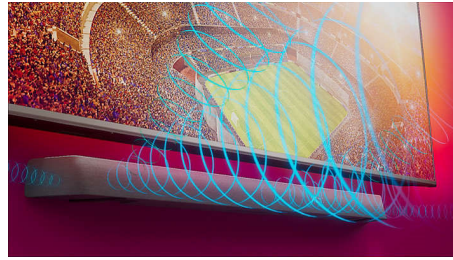

Stadion EQ-modus

Ervaar de opwindende van livesport in uw eigen woonkamer. In de Stadion EQ-modus wordt u ondergedompeld in omgevingsgeluid, net alsof u in het stadion zit. Geniet van elk cruciaal moment met glashelder commentaar.