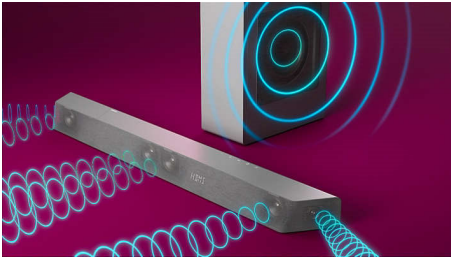

PHILIPS

SoundBar 3.1 met draadloze subwoofer

Draadloze subwoofer max. 600 W Dolby Atmos. Bioscoopervaring, Play-Fi. Home Sound Made Easy, Aan te sluiten op spraakassistenten

Kenmerken

3.1-kanalen. Max. 600 W