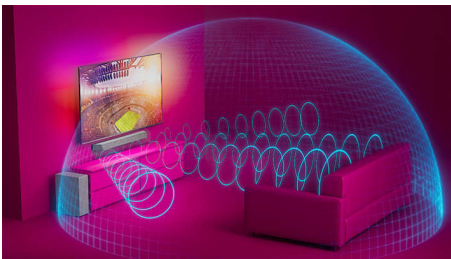

PHILIPS

SoundBar 3.1 met draadloze subwoofer

Draadloze subwoofer max. 600 W Dolby Atmos. Bioscoopervaring, Play-Fi. Home Sound Made Easy, Aan te sluiten op spraakassistenten

Kenmerken

3.1-kanalen. Max. 600 W

Deze soundbar levert maximaal 600 W (300 W RMS bij 10% THD) aan krachtig en rijk geluid bij alles wat je kijkt. 3.1-kanalen vullen elke kamer met betoverende soundtracks, overdonderende effecten en kristalheldere dialogen. De draadloze subwoofer geeft elke explosie en elke beat een extra dimensie.

Dolby Atmos

Geef elke scène meer impact, waar u ook naar kijkt. Deze met Dolby Atmos compatibele SoundBar reproduceert diepte en hoogte, waardoor een virtuele, driedimensionale Surround Sound ontstaat die boven u en om u heen beweegt.

Breder klankbereik

Verbreed het geluid! Twee extra tweeterluidsprekers aan beide uiteinden van de SoundBar verbreiden het geluid voor een duidelijke scheiding van instrumenten. U kunt elk instrument in het orkest horen en onderscheiden alsof u zelf in de zaal zit!