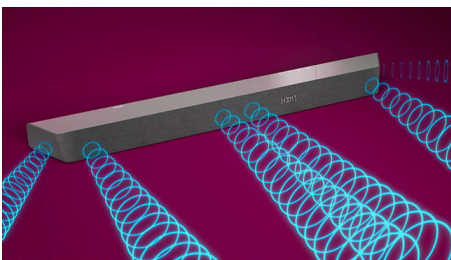

PHILIPS

SoundBar 3.1 met draadloze subwoofer

Draadloze subwoofer max. 600 W Dolby Atmos. Bioscoopervaring, Play-Fi. Home Sound Made Easy, Aan te sluiten op spraakassistenten

Kenmerken

3.1-kanalen. Max. 600 W

Deze soundbar levert maximaal 600 W (300 W RMS bij 10% THD) aan krachtig en rijk geluid bij alles wat je kijkt. 3.1-kanalen vullen elke kamer met betoverende soundtracks, overdonderende effecten en kristalheldere dialogen. De draadloze subwoofer geeft elke explosie en elke beat een extra dimensie.

Dolby Atmos

Geef elke scène meer impact, waar u ook naar kijkt. Deze met Dolby Atmos compatibele SoundBar reproduceert diepte en hoogte, waardoor een virtuele, driedimensionale Surround Sound ontstaat die boven u en om u heen beweegt.

Breder klankbereik

Verbreed het geluid! Twee extra tweeterluidsprekers aan beide uiteinden van de SoundBar verbreiden het geluid voor een duidelijke scheiding van instrumenten. U kunt elk instrument in het orkest horen en onderscheiden alsof u zelf in de zaal zit!