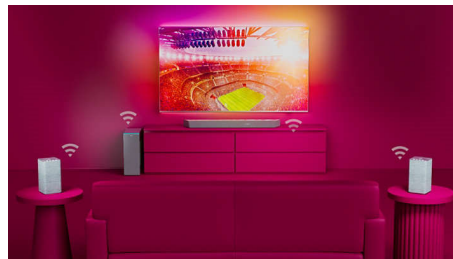

Dolby Atmos

Geef elke scène meer impact, waar u ook naar kijkt. Deze met Dolby Atmos compatibele SoundBar reproduceert diepte en hoogte, waardoor een virtuele, driedimensionale Surround Sound ontstaat die boven u en om u heen beweegt.

Breder klankbereik

Verbreed het geluid! Twee extra tweeterluidsprekers aan beide uiteinden van de SoundBar verbreiden het geluid voor een duidelijke scheiding van instrumenten. U kunt elk instrument in het orkest horen en onderscheiden alsof u zelf in de zaal zit!

Stadion EQ-modus

Ervaar de opwindende van livesport in uw eigen woonkamer. In de Stadion EQ-modus wordt u ondergedompeld in omgevingsgeluid, net alsof u in het stadion zit. Geniet van elk cruciaal moment met glashelder commentaar.

DTS Play-Fi home cinema

Deze met Play-Fi-compatibele soundbar levert perfect home cinema-geluid. Het streamt perfect gesynchroniseerde audio van hoge kwaliteit tussen compatibele luidsprekers, TV's en soundbars en creëert een echte Surround Sound die uw home audio-ervaring naar een hoger niveau tilt.