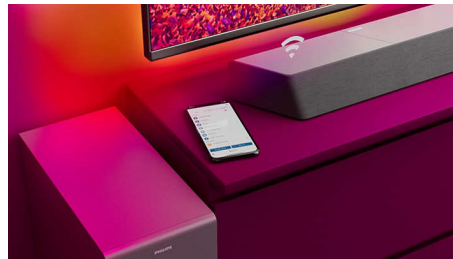

Philips Wireless Home System

Deze met Play-Fi-compatibele soundbar levert perfect home cinema-geluid. Sluit de soundbar aan op externe en slimme apparaten in huis. Met DTS Play-Fi-connectiviteit en de Philips Sound-app kunt u uw geluid afspelen via uw Wi-Fi-thuisnetwerk.