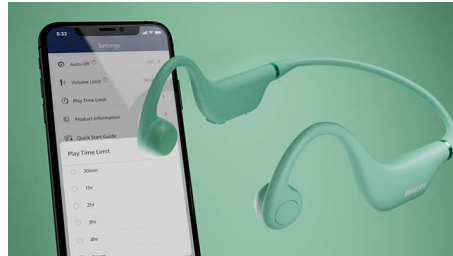

Vanemlik järelvalve

Philipsi rakenduse kaudu saate hõlpsalt piirata nii helitugevust kui ka esitusaega.

Kõrvaklappide deetsibellide tase on piiratud 85 dB-ga, kuid tundlikumate kõrvade jaoks saab selle madalamaks seada. Määrake mänguaeg päeva või nädala kaupa ja hääljuhis tuletab lastele meelde, kui aeg saab täis!

5 tundi mänguaega

Nendel imelistel kõrvaklappidel on 5 tundi mänguaega. Kerge ja mugava disainiga saavad teie lapsed veeta oma mänguaega rõõmsalt

TAK4607PP/00

oma lemmikmuusikat kuulates või teie kõnesid vastu võttes!

Sisemine mikrofoni

Kõrvaklappidel on sisemine mikrofoni, mis eemaldab ümbritseva taustamüra, nii et olenemata sellest, kas teie lapsed mängivad, osalevad veebitunnis või helistavad teile – nende hääl on alati kristallselge!

IPX5 veekindlus

IPX5 veekindlustegur võimaldab teil väljas käia ja mängida iga ilmaga! Kõrvaklapid on pritsmekindlad ning taluvad hästi vihma ja higi, nii et muretsemiseks ei ole põhjust!

Reguleeritav peavõru

Kõrvaklappide peavõru on nii paindub kui ka reguleeritav. See tähendab, et kõrvaklapid istuvad mugavalt teie lapse peas ka siis, kui ta suuremaks kasvab! 4–12-aastastele lastele on need ideaalseks vahendiks kuulamiseks, õppimiseks ja mängimiseks!