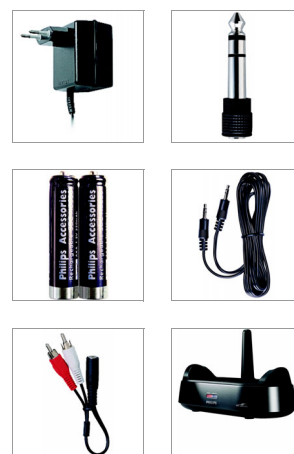

Sempre pronto a partir

- Transmissão FM sem Fios para liberdade de movimentos
- A sintonia automática facilita a recepção da frequência
- A estação de base energizante guarda e recarrega o receptor

PHILIPS