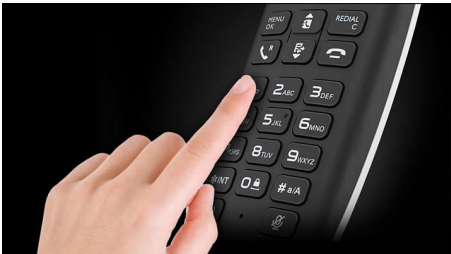

Carcasa exterioră durabilă și lucioasă

Carcasa exterioră durabilă, lucioasă și rezistentă la amprente

Afișaj cu grafică pe două rânduri

Afișaj ușor de citit, de 4,1 cm (1,6") cu grafică pe două rânduri

Încărcare fără bățai de cap

Încărcați telefonul în orice mod

Un aspect plăcut din orice unghi

Aspect elegant și plin de stil din orice unghi

Tastatură netedă și calibrată

Tastatură calibrată pentru clicuri precise și ușoare

Gestionare inteligentă a cablurilor