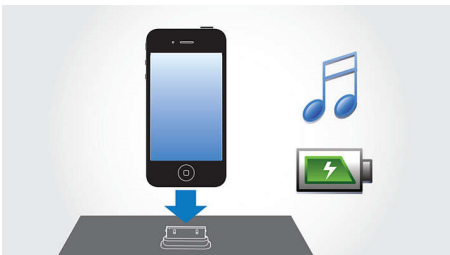

Легко использовать

- Загрузчик компакт-дисков с электроприводом для удобства доступа
- Функция RDS отображает дополнительную информацию от радиостанции.

PHILIPS

Особенности

Купольный динамик ВЧ

Куполообразные динамики ВЧ четко передают высокие и средние частоты, увеличивая общую чистоту звука АС. Воспроизводя гармоничное сочетание неискаженного и неокрашенного звука в полном звуковом диапазоне, АС обеспечивают четкость и чистоту тональности вокала и инструментов, тем самым приводя в баланс все звучание в целом при соединении с сабвуфером.

Воспроизведение и зарядка iPhone / iPod

Слушайте любимую музыку MP3 во время зарядки iPhone/iPod! Док-станция позволяет подключать iPhone/iPod непосредственно к системе развлечений и воспроизводить любимые композиции с превосходным качеством звука. Теперь не придется беспокоиться о том, что iPhone/iPod разрядится — аккумулятор заряжается во время воспроизведения музыки. Зарядка аккумулятора осуществляется автоматически при установке iPhone/iPod в док-станцию.

Цифровое управление звуком

Функция Digital Sound Control (Цифровое управление звуком) позволяет выбрать один из предварительно настроенных режимов: Jazz, Rock, Pop или Classic для оптимизации звучания под конкретные жанры музыки. Каждый режим использует графическую технологию выравнивания звука для автоматической настройки звукового баланса и подчеркивания звуковых частот, наиболее важных в выбранном жанре музыки. Эта функция позволяет слушать музыку в наилучшем звучании благодаря настройке звукового баланса в соответствии с конкретным музыкальным жанром.