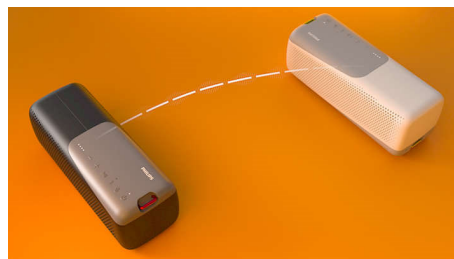

24 timers avspillingstid

Vil du starte opp låtene? Denne høyttaleren kan holde det gående så lenge du kan. Du får opptil 24 timers spilletid fra en fulladet høyttaler, og strømbankfunksjonen lar deg lade tilkoblede enheter uten å stoppe musikken.

IP67-beskyttelse mot støv og vann

Fra stien til stranden til bassenget – en IP67-klassifisering sikrer at denne høyttaleren kan

tas med overalt. Den avtakbare festesnoren gjør den enkel å bære, og en Bluetooth-rekkevidde på opptil 20 m betyr at du ikke går glipp av noe. Selv om telefonen er langt unna høyttaleren.

Bluetooth-flerpunkt

Miks og match spillelistene dine for treningøker! Med Bluetooth-flerpunktstilkobling kan du koble opptil to smartenheter til denne høyttaleren samtidig – og skru opp lyden på dem etter tur. Hvis du får en telefon, kan du bruke den innebygde mikrofonen til å ta den uten å koble telefonen fra høyttaleren.

Enkel kontroll

Med knappene på høyttalerens ytterdeksel kan du kontrollere volum, musikkavspilling, stereosammenkobling og Bluetooth. Vil du be telefonen spille av en bestemt sang? Trykk på og hold inne avspillings-/pauseknappen for å snakke med taleassistenten.