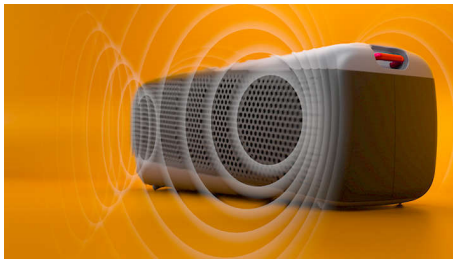

Trådløs høyttaler

IP67-beskyttelse mot støv og vann Kraftig lyd, Innebygd mikrofon for samtaler, Opptil 24 timer med musikk

TAS7807B/00

Høydepunkter

Kraftig lyd

Fra parker til campingplasser – ta med deg musikken du elsker, uansett hvor du drar. To 70 mm basshøyttalere og to diskant-høyttalere gir deg stor, klar lyd, dessuten ser denne høyttaleren fantastisk ut. Vil du rocke enda hardere? Koble sammen to høyttalere for å få stereo til festen.