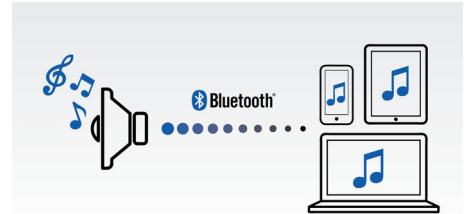

Funktioner

Spela upp MP3-CD, CD och CD-R/RW

MP3 står för "MPEG 1 Audio layer-7,6 cm (3") och är en revolutionerande komprimeringsteknik där digitala musikfiler kan göras upp till 10 gånger mindre utan att ljudkvaliteten försämras i någon större utsträckning. MP3 är ett vanligt ljudkomprimeringsformat på Internet för snabb och enkel överföring av ljudfiler.

Skivtallrik för uppspelning av LP

Skivtallrik för uppspelning av LP-vinylskivor

Trådlös musikströmning

Bluetooth är en teknik för trådlös kommunikation för korta avstånd som är både stabil och energieffektiv. Tekniken ger enkel trådlös anslutning till iPod/iPhone/iPad eller andra Bluetooth-enheter som smarttelefoner, surfplattor och till och med bärbara datorer så att du enkelt kan njuta av din favoritmusik, filmer eller spel trådlöst via högtalaren.

USB – rippa allt

Med den här smarta funktionen kan du enkelt lyssna på allt musik innehåll i HiFi-systemet direkt från din bärbara MP3-spelare. Lyssna på den musik du vill genom Bluetooth® eller rippa musik från LP, CD, FM-radio eller line-in-musik från systemet direkt till USB-enheten. Lagra din favorit-LP och konvertera innehållet till MP3-format – utan en dator. Du kan även ställa in timerinspelning av ditt favoritprogram på radio, så spelas det automatiskt in på USB-enheten.