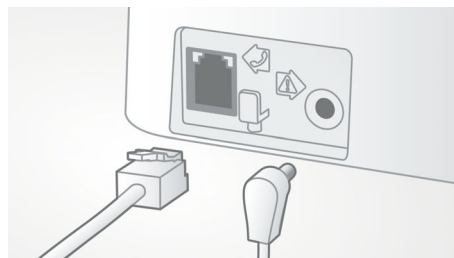

Jednostavno postavljanje

Savršena praktičnost zahvaljujući jednostavnom postavljanju. Pojednostavljeno postavljanje - proizvod koji se može koristiti odmah nakon priključivanja