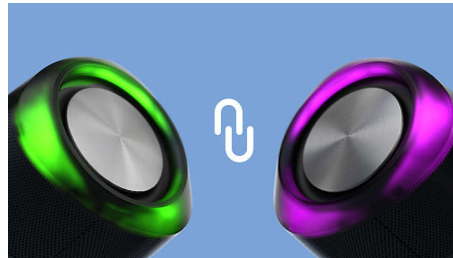

Philips
Enceinte sans fil

Bluetooth®

Puissance de sortie : 30 W
Autonomie de 20 heures
Fonction énergie nomade
intégrée

TAS6305

Faites la fête jour et nuit

Prolongez la fête plus longtemps grâce à cette enceinte Bluetooth® étanche offrant 20 heures d'autonomie. Laissez-vous entraîner par les basses puissantes. Sa batterie haute capacité vous permet de charger votre smartphone sur le port USB.

- 2 haut-parleurs de 2,25" à large bande. Un son plein de vie.
- Fonction anti-distorsion pour un son de qualité à volume élevé.
- Bluetooth® 5.0. Jusqu'à 20 m de portée sans fil.
- Deux membranes passives pour des basses puissantes
- De la musique à plein volume. Appairage pour un son stéréo.

PHILIPS

Enceinte sans fil

Bluetooth® Puissance de sortie : 30 W, Autonomie de 20 heures, Fonction énergie nomade intégrée

TAS6305/00

Caractéristiques

Étanche et prête à l'emploi

Cette enceinte Bluetooth portable est conforme à la norme IPX7, ce qui signifie qu'elle peut résister à une immersion totale dans l'eau jusqu'à 1 m de profondeur pendant 30 minutes. Vous pouvez faire la fête dans la douche, au bord de la piscine ou même dans la piscine ! Sa portée sans fil est de 20 m.

De la musique à plein volume. Appairage pour un son stéréo.

Les deux membranes passives offrent des basses puissantes et un son clair, même à volume élevé. Et pour une fête encore plus phénoménale ? Associez-la à une enceinte identique afin de créer un son stéréo. Les voyants situés à chaque extrémité de l'enceinte clignotent en accord avec la musique.