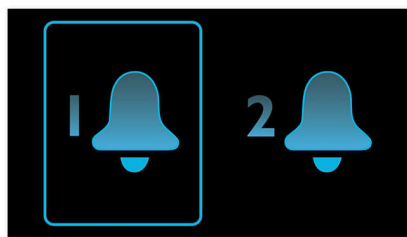

Kettős ébresztés

A Philips audiorendszer két beállítható ébresztési idővel rendelkezik. Állítsa be az egyik ébresztési időt az Ön, a másikat pedig partnere ébresztéséhez.

Tartaléktáplálás

Az intelligens óra áramkimaradás esetén is mutatja az időt és megőrzi a beállításokat. A beállított ébresztő a kijelző kikapcsolt állapotában is aktív marad, köszönhetően a gyárilag behelyezett akkumulátornak. A hálózati áramellátás visszatérésekor nem kell ismét elvégezni az óra beállítását, illetve más beállításokat. És még ennél is nagyszerűbb, hogy az akkumulátor még akkor is elegendő feszültséget biztosít az ébresztő beállított időben való bekapcsolásához, ha a hálózati áramellátás nem áll helyre. Így sohasem kell attól tartania, hogy elalszik.