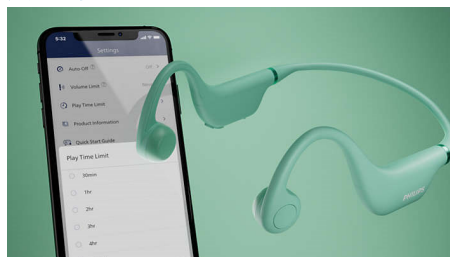

父母監控

透過飛利浦應用程式輕鬆限制音量與播放時間。耳機的分貝音量限制在 85dB，但可降低音量以配合聽力較敏感的使用者。以日或週為單位設定播放時間，時間到時會有語音提示提醒孩子！

5 小時播放時間

這款優質耳機的播放時間可達 5 小時。輕量舒適的設計，讓您的孩子能盡情享受自己最愛的音樂或接聽您的來電！

內建麥克風

這款耳機內建麥克風能隔絕背景噪音，讓孩子無論在玩遊戲、參與線上課程或與您通話中，聲音都能清楚傳遞！

IPX5 防水等級

IPX5 防水等級讓您在任何天候下都能出遊！這款耳機的防潑濺設計，即使碰上少許雨水或汗水都不受影響，讓您能安心使用！

可調式頭帶

耳機頭帶靈活可調整。意味著耳機能在孩子成長的同時舒適貼合頭型！從 4 到 12 歲皆完美適用，為陪伴孩子聆聽、學習和玩樂的最佳產品！

發行日期 2024-03-28

版本：3.1.2

EAN: 48 95229 12693 0

© 2024 Koninklijke Philips N.V.
所有權利均予保留。

規格若有變更恕不另行通知。商標為 Koninklijke Philips N.V. 或其個別所有者的財產。

www.philips.com

* 電池壽命為估計值，可能隨著應用方式不同而改變。
* 根據 EN 50332 安全聆聽標準，音量限制在 85 dB。