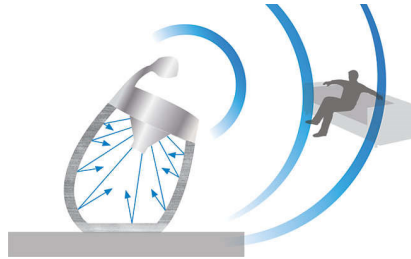

PHILIPS
Fidelio

Основные особенности

SoundSphere

Почувствуйте красоту и энергию музыки с помощью технологии SoundSphere, которая передает каждую нотку в полностью оригинальном качестве. Благодаря чистому и четкому звучанию SoundSphere обеспечивает более глубокое и сильное впечатление от прослушивания. Звучание настолько естественно, что кажется, словно артисты выступают перед вами. Каждая акустическая система SoundSphere имеет встроенный ВЧ-динамик, который расположен над ее корпусом. ВЧ-динамик способен распространять более чистый звук во всех направлениях. Безупречная конструкция аудио кроссоверов и оптимальное расположение НЧ-динамика вокруг ВЧ-динамика уменьшает помехи и обеспечивает более естественное звучание.

FullSound™

В разработанной Philips технологии FullSound используется инновационная цифровая обработка сигнала, что улучшает качество воспроизведения музыки. Динамический анализ музыкального контента и оптимизация звучания гарантируют четкий и мягкий звук.

SoundCurve

Продуманная изогнутая форма задней панели этой акустической док-станции от Philips позволяет создать высокоэффективную акустическую конструкцию для передачи звука. Изгиб усиливает жесткость корпуса АС, значительно снижая внутренний резонанс и повышая точность и естественность звучания. Вы будете в восторге от потрясающего звука этих стильных акустических систем.

Система Bass-Reflex

В системе Bass-reflex используется фазоинвертор, настроенный для оптимальной громкости АС, что позволяет воспроизводить глубокие басы при использовании компактного корпуса. Тщательно продуманная специальная конструкция фазоинвертора обеспечивает необходимый поток воздуха и глубокие насыщенные басы даже при высоком уровне громкости, уменьшая при этом турбулентность, которая приводит к искажению.