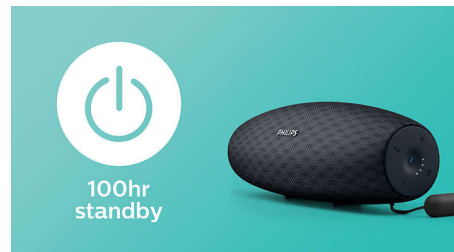

BT7900B/00

Funktioner

Dubbla främre högtalare

EverPlay-högtalaren kompromissar inte när det gäller ljudkvalitet. Med två främre nedodm högtalarelement ger den klart, naturligt och kraftfullt ljud med djup och fyllig bas. Perfekt för alla musikstilar, oavsett om du spelar hög musik på en fest eller njuter av ett stilla ögonblick.

Trådlös musikströmning

Bluetooth är en teknik för trådlös kommunikation för korta avstånd som är både stabil och energieffektiv. Tekniken ger enkel trådlös anslutning till iPod/iPhone/iPad eller andra Bluetooth-enheter som smarttelefoner, surfplattor och till och med bärbara datorer så

att du enkelt kan njuta av din favoritmusik, filmer eller spel trådlöst via högtalaren.

30 m räckvidd för Bluetooth

Rör dig fritt med din smarttelefon utan att oroa dig över att förlora musiken. EverPlay-högtalarna ger en otroligt stabil Bluetooth-anslutning med lång räckvidd på upp till 30 meter eller 100 fot, tre gånger längre än branschstandarden. Högtalarna är utrustade med en högkänslig antenn och radiofrekvensfilter för att minimera bakgrundsstörningar.

100 timmars standbytid

EverPlays smarta standby-läge ger dig otroliga 100 timmars standbytid. Högtalaren väcks enkelt från avstängt läge via din smarta enhet.

Inbyggd mikrofon

Med den inbyggda mikrofonen fungerar högtalaren även som högtalartelefon. Vid ett inkommande samtal pausas musiken så att du kan prata via högtalarfunktionen. Oavsett om du ringer affärssamtal eller pratar med