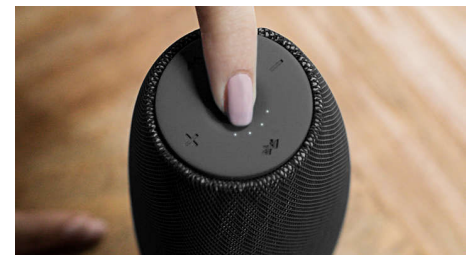

Batteriindikator

Äntligen en Bluetooth-högtalare som gör det enkelt och tydligt att se hur mycket ström du har kvar! Med EverPlay trycker du helt enkelt på strömknappen för att se hur mycket batteri som finns kvar.

USB-rem

Det har aldrig varit så enkelt att ladda. När strömmen börjar ta slut använder du den praktiska två-i-ett-remmen med USB-laddningskabeln. Anslut den till elnätet eller använd den för att fästa högtalaren till en väska om du vill bära den med dig.