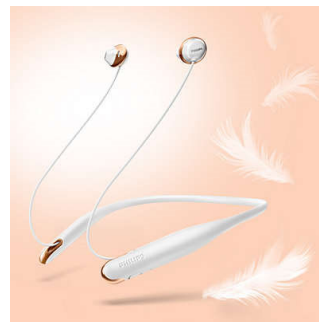

PHILIPS

Беспроводные наушники Bluetooth®
12,2-мм излучатели, открытое оформление Вкладыши

SHB4205WT/00

Основные особенности

Металлическая отделка

Классический дизайн со свежими, современными, блестящими акцентами.

Вызовы в режиме HandsFree

Удобные элементы управления позволяют приостанавливать/запускать воспроизведение и отвечать на вызовы простым нажатием.

Звуковая трубка для басов

Инновационные звуковые трубки наушников-вкладышей усиливают поток

воздуха для обеспечения глубоких, насыщенных басов.

Чистый звук

Высокомощные 12,2-мм излучатели обеспечивают чистое и четкое звучание.

Удобная посадка

Благодаря утонченному дизайну вы почти не почувствуете их вес. Наушники Hyprlite обеспечивают прослушивание с непревзойденным комфортом.

Легкий шейный обод

Невероятно тонкий шейный обод имеет универсальный дизайн, а его вес совершенно не ощущается.

Режим вибрации

Шейный обод вибрирует при поступлении входящего вызова, поэтому вы будете всегда оставаться на связи.