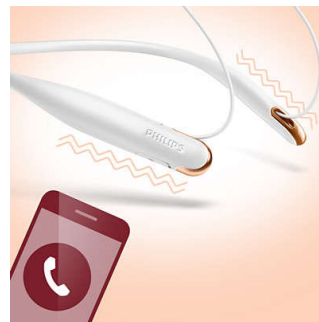

Вызовы в режиме HandsFree

Удобные элементы управления позволяют приостанавливать/запускать воспроизведение и отвечать на вызовы простым нажатием.

Звуковая трубка для басов

Инновационные звуковые трубки наушников-вкладышей усиливают поток

воздуха для обеспечения глубоких, насыщенных басов.

Чистый звук

Высокомощные 12,2-мм излучатели обеспечивают чистое и четкое звучание.

Удобная посадка

Благодаря утонченному дизайну вы почти не почувствуете их вес. Наушники Hyprlite обеспечивают прослушивание с непревзойденным комфортом.

Легкий шейный обод

Невероятно тонкий шейный обод имеет универсальный дизайн, а его вес совершенно не ощущается.

Режим вибрации

Шейный обод вибрирует при поступлении входящего вызова, поэтому вы будете всегда оставаться на связи.