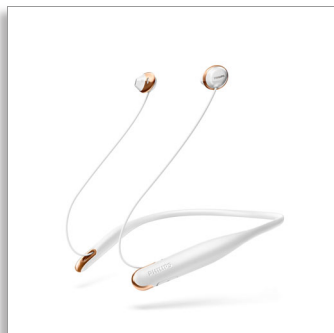

Philips
Беспроводные наушники
Bluetooth®

12,2-мм излучатели, открытое
оформление
Вкладыши

SHB4205WT

Невероятно легкий корпус и мощное звучание

Наушники, которые превзойдут все ваши ожидания

Оцените невесомую конструкцию без проводов. Беспроводные наушники Philips Flite Hyprlite с шейным ободом очень легкие и обладают утонченным дизайном: вы почти не почувствуете их вес.

Удобная и легкая конструкция

- Удобные вкладыши для комфортной посадки
- Легкий и тонкий шейный обод для надежности при ношении
- Поддержка Bluetooth 4.1 и HSP/HFP/A2DP/AVRCP
- Аккумулятор обеспечивает до 7 часов прослушивания

PHILIPS

Беспроводные наушники Bluetooth®
12,2-мм излучатели, открытое оформление Вкладыши

SHB4205WT/00

Основные особенности

Металлическая отделка

Классический дизайн со свежими, современными, блестящими акцентами.

Габариты изделия

- высота: 17.5 см
- ширина: 13.5 см
- Глубина: 1.5 см
- Вес: 0.038 кг

Аксессуары

- Кабель USB

Дизайн

- цвет: Белый

Дата выпуска 2024-03-30

Версия: 10.3.4