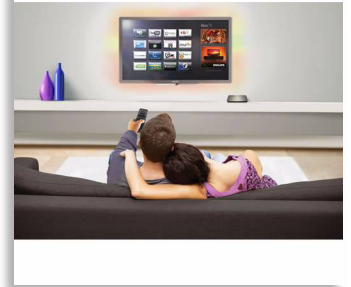

Philips
HD-mediaspeler

HMP7000

Maak van uw TV een Smart TV

Ontdek moeiteloos een wereld vol multimediacontent met de Philips HD-mediaspeler. Bekijk video's van buitengewoon hoge kwaliteit en muziek en foto's van internet of uw PC-bibliotheek direct op uw TV zonder bestanden te hoeven converteren.

Zie meer

- Video's in verschillende indelingen afspelen
- DivX Plus HD-gecertificeerd voor afspelen van DivX in High Definition
- Foto's in verschillende indelingen bekijken
- Vergroot uw filmbeleving met 3D
- Smart TV voor onlineservices en toegang tot multimedia op TV

Hoor meer

- Muziek in verschillende indelingen beluisteren
- Dolby Digital DTS2.0 voor de ultieme filmervaring

Doe meer

- USB 2.0-connector en SD-geheugenkaartsleuf
- Media-inhoud afspelen van uw harde schijf
- Ingebouwde Wi-Fi om draadloos van uw aangesloten media te genieten
- DLNA PC-netwerkaansluiting om door de inhoud van uw PC en thuisnetwerk te bladeren
- Geniet met DLNA van foto's, muziek en films op uw TV

op de knop door de multimedieverzameling op uw PC.

SimplyShare TV

Deel foto's, muziek en films via DLNA vanaf uw smartphone, tablet of computer en geniet hiervan op het grote scherm.

Smart TV

Smart TV biedt een eenvoudige en draadloze TV-ervaring gebaseerd op vier pijlers. Met Net TV heeft u een schat aan online apps op uw TV: huur films, bekijk gemiste uitzendingen en gebruik sociale media. Alles onder controle: zap of voer tekst in met uw smartphone of tablet. Gebruik SimplyShare om foto's, muziek en video's van uw computer, telefoon en tablet op uw TV te bekijken en te beluisteren.