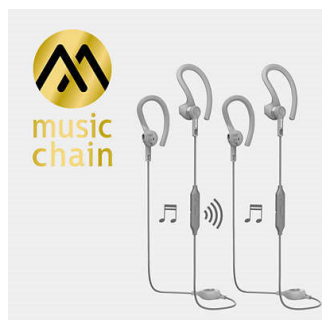

L'appairage NFC facile vous permet de connecter votre casque Bluetooth® à n'importe quel appareil Bluetooth, par simple contact.

Un son d'excellente qualité

Les haut-parleurs de 13,6 mm en néodyme diffusent un son d'excellente qualité, pour vous

encourager à donner le meilleur de vous-même.

Câble renforcé en Kevlar®

Le câble renforcé en Kevlar® du casque est si robuste qu'il résiste aux séances de sport les plus intenses.

Serre-câble magnétique

Un serre-câble magnétique spécialement conçu stabilise le câble, quelle que soit l'intensité de votre séance.

MusicChain™

MusicChain™ vous permet de partager facilement les pistes que vous écoutez avec un ami. Grâce à la technologie Bluetooth®, il vous suffit d'appuyer sur le bouton MusicChain™ de votre casque pour l'appairer à d'autres casques compatibles MusicChain™.