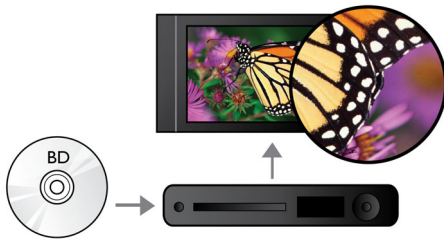

Istaknute značajke

Blu-ray Disc reprodukcija

Blu-ray Disc mediji imaju kapacitet za podatke visoke rezolucije, zajedno sa slikom rezolucije 1920 x 1080 koja inače definira sliku visoke rezolucije. Scene oživljavaju kako uočavate detalje, pokreti glatko teku, a slika postaje kristalno čista. Blu-ray pruža i nekomprimirani surround zvuk koji vaš zvučni doživljaj čini nevjerovatno stvarnim. Veliki kapacitet pohrane Blu-ray Disc medija omogućava ugradnju mnoštva interaktivnih mogućnosti. Jednostavna navigacija tijekom reprodukcije i druge uzbudljive značajke poput skočnih izbornika unose jednu potpuno novu dimenziju u kućnu zabavu.