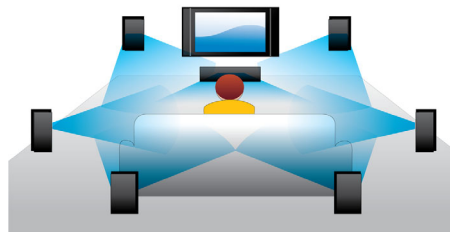

Dolby TrueHD

Dolby TrueHD pruža najbolji zvuk s Blu-ray Disc medija. Reproducirani zvuk gotovo se ne razlikuje od studijskog originala, što znači da ćete čuti upravo ono što trebate. Dolby TrueHD upotpunjuje vaš doživljaj zabave visoke rezolucije.