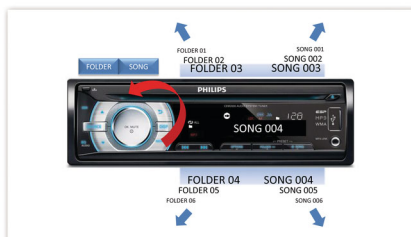

Sirvi kausta või laulu kaupa

See funktsioon võimaldab teil leida loo või albumi palju kiiremini, võimaldades teil sirvida laule ja kaustu, kuhu sisu tavaliselt USB-/SDHC-seadmetel salvestatud on. Tänu spetsiaalsele kausta/laulu nupule, peate otsingu sooritamiseks tegema vaid kolm liigutust: vajutama kausta/laulu nuppu, keerama heli nuppu ning vajutama valitud kaustale/laulule. See lihtne protsess laseb teil muusikat kiiresti ja vähese vaevaga otsida ja te ise saate keskenduda auto juhtimisele.