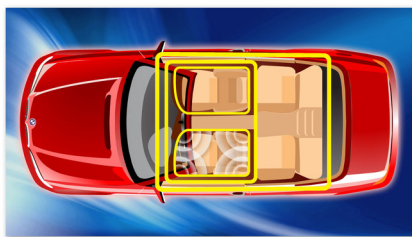

Disain, mis sulandub teie autoga

- Suure kontrastsusega LCD-ekraan parimaks vaatamiskogemuseks
- Eemaldatav esipaneel varguskindluse tagamiseks

PHILIPS

Esiletõstetud tooted

Music Zone

Philipsi uuenduslik tehnoloogia Music Zone laseb autojuhil ja kaasreisijatel muusikat nautida veelgi elavamalt ruumilise efektiga, just nii, nagu see salvestati. Kasutajad saavad hõlpsalt lülituda autojuhi ja kaasreisijate muusikakuulamise tsoonide vahel, et selle tulemusena saavutataks autos parim helikese. Spetsiaalsel tsooni kontrollimise nupul on kolm eelseadistust: vasak, parem ja ees (ja kõik), et saaksite kõige paremini, lihtsalt ja dünaamiliselt ühildada oma muusikakuulamise vajadused kas üksi või kaasreisijatega koos olles.