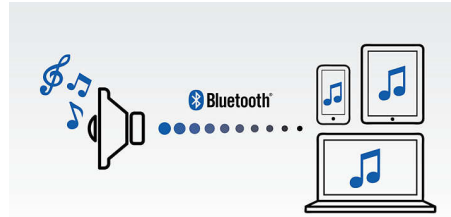

Digitale geluidsverwerking

De geavanceerde geluidstechnologie verbetert de geluidswaargave van uw muziek, zodat elke noot kristalhelder klinkt en elke pauze absoluut stil is. De digitale geluidsverwerkingstechnologie van Philips optimaliseert de prestaties van compacte luidsprekerboxen waardoor u een helder, gedetailleerd en krachtig geluid krijgt zonder vervorming.

Draadloos muziek streamen

Bluetooth is een draadloze communicatietechnologie met een kort bereik, die zowel robuust als energiezuinig is. De technologie maakt een eenvoudige draadloze verbinding mogelijk met iPod/iPhone/iPad en andere Bluetooth-apparaten, zoals smartphones, tablets of zelfs laptops. Zo luistert u eenvoudig en draadloos naar uw favoriete muziek en krijgt u prachtig geluid van video's of games via deze luidspreker.

Muziek wisselen tussen 3 apparaten

Koppelen met 3 smart devices tegelijk voor het streamen van muziek van elk willekeurig apparaat, zonder dat u steeds moet loskoppelen en opnieuw koppelen. Als u een nummer wilt afspelen op een ander apparaat, hoeft u het nummer alleen maar te pauzeren op het eerste apparaat en vervolgens een nieuw nummer te starten op een ander apparaat. Perfect voor het delen van muziek met vrienden, voor feestjes of gewoon voor het afspelen van verschillende nummers die zijn opgeslagen op verschillende apparaten. Vrienden en familie kunnen zelfs tegelijkertijd koppelen, zodat u snel elkaars muziek kunt luisteren.