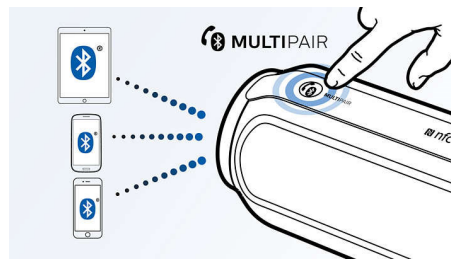

Digitale geluidsverwerking

De geavanceerde geluidstechnologie verbetert de geluidswaargave van uw muziek, zodat elke noot kristalhelder klinkt en elke pauze absoluut stil is. De digitale geluidsverwerkingstechnologie van Philips optimaliseert de prestaties van compacte luidsprekerboxen waardoor u een helder, gedetailleerd en krachtig geluid krijgt zonder vervorming.

Draadloos muziek streamen

Bluetooth is een draadloze communicatietechnologie met een kort bereik, die zowel robuust als energiezuinig is. De technologie maakt een eenvoudige draadloze verbinding mogelijk met iPod/iPhone/iPad en andere Bluetooth-apparaten, zoals smartphones, tablets of zelfs laptops. Zo luistert u eenvoudig en draadloos naar uw favoriete muziek en krijgt u prachtig geluid van video's of games via deze luidspreker.

Muziek wisselen tussen 3 apparaten

Koppelen met 3 smart devices tegelijk voor het streamen van muziek van elk willekeurig apparaat, zonder dat u steeds moet loskoppelen en opnieuw koppelen. Als u een nummer wilt afspelen op een ander apparaat, hoeft u het nummer alleen maar te pauzeren op het eerste apparaat en vervolgens een nieuw nummer te starten op een ander apparaat. Perfect voor het delen van muziek met vrienden, voor feestjes of gewoon voor het afspelen van verschillende nummers die zijn opgeslagen op verschillende apparaten. Vrienden en familie kunnen zelfs tegelijkertijd koppelen, zodat u snel elkaars muziek kunt luisteren.