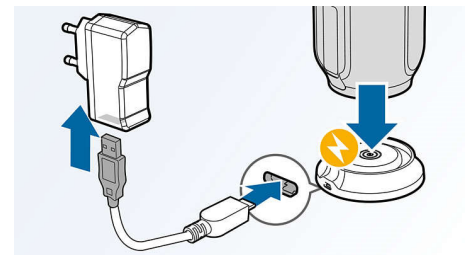

Luidsprekeroplaadstation

Laad uw luidspreker eenvoudig en handig op met dit compacte oplaadstation dat overal in uw huis past. Laad uw luidspreker op terwijl u zo lang als u wilt van uw muziek geniet. De luidspreker kan ook worden opgeladen via een standaard USB-kabel voor muziek onderweg.