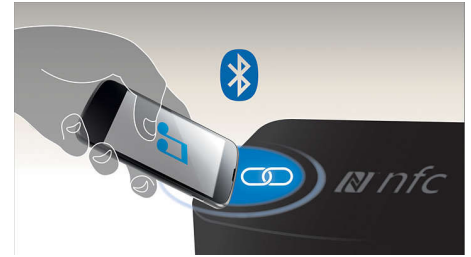

Digitale geluidsverwerking

De geavanceerde geluidstechnologie verbetert de geluidswaargave van uw muziek, zodat elke noot kristalhelder klinkt en elke pauze absoluut stil is. De digitale geluidsverwerkingstechnologie van Philips optimaliseert de prestaties van compacte luidsprekerboxen waardoor u een helder, gedetailleerd en krachtig geluid krijgt zonder vervorming.

Draadloos muziek streamen

Bluetooth is een draadloze communicatietechnologie met een kort bereik, die zowel robuust als energiezuinig is. De technologie maakt een eenvoudige draadloze verbinding mogelijk met iPod/iPhone/iPad en andere Bluetooth-apparaten, zoals smartphones, tablets of zelfs laptops. Zo luistert u eenvoudig en draadloos naar uw favoriete muziek en krijgt u prachtig geluid van video's of games via deze luidspreker.

Muziek wisselen tussen 3 apparaten

Koppelen met 3 smart devices tegelijk voor het streamen van muziek van elk willekeurig apparaat, zonder dat u steeds moet loskoppelen en opnieuw koppelen. Als u een nummer wilt afspelen op een ander apparaat, hoeft u het nummer alleen maar te pauzeren op het eerste apparaat en vervolgens een nieuw nummer te starten op een ander apparaat. Perfect voor het delen van muziek met vrienden, voor feestjes of gewoon voor het afspelen van verschillende nummers die zijn opgeslagen op verschillende apparaten. Vrienden en familie kunnen zelfs tegelijkertijd koppelen, zodat u snel elkaars muziek kunt luisteren.

NFC-technologie

Koppel Bluetooth-apparaten gemakkelijk met één druk op de knop dankzij NFC-technologie (Near Field Communications). Tik op een NFC-smartphone of -tablet op het NFC-gebied van een luidspreker om de luidspreker in te schakelen, het koppelen via Bluetooth te starten en te beginnen met het streamen van muziek.