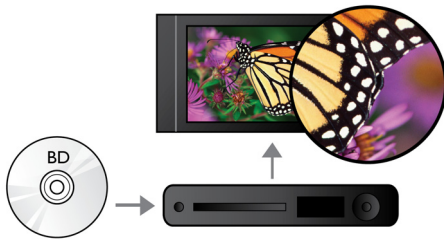

Kuulet enemmän

- Dolby Digital Plus autenttiseen äänentoistoon

Näet enemmän

- Täysi 1080p-teräväpiirtokuva Blu-ray-soittimella
- DivX Plus HD Certified - DivX-teräväpiirtotoisto
- DVD-videokuvan parannus: 1080p HDMI-liitännästä takaa lähes HD-laadun
- Tekstityksen vaihto -toiminnolla näet koko tekstityksen laajakuvatelevisiossa

PHILIPS

Kohokohdat

Blu-ray-soitin

Blu-ray-levyille voi tallentaa laadukasta tietoa sekä teräväpiirtokuvaa, jonka tarkkuus on 1920 x 1080. Näkymät ja yksityiskohdat todella heräävät eloon, liikkeet näyttävät sulavilta ja kuva on erinomaisen selkeä. Lisäksi Blu-ray mahdollistaa pakkaamattoman Surround-äänen käytön - ja uskomattoman elävän kuuntelukokemuksen. Blu-ray-levyjen suuri tallennuskapasiteetti mahdollistaa myös erilaisten vuorovaikutteisten toimintojen käyttämisen. Saumaton toistonaikainen navigointi ja muut kätevät toiminnot, kuten ponnahdusvalikot, nostavat kotiteatterin aivan uudelle tasolle.

tiedostosäilyssä) toistoa sekä aiempia DivX-videoversioita tarkkuuteen 1080p asti. DivX Plus HD - todellinen digitaalinen teräväpiirtovideo.

Dolby TrueHD

Dolby TrueHD tarjoaa upean äänen Blu-ray-levyiltä. Äänentoisto on käytännössä studiomasternauhan tasoa, joten kuulet taatusti äännet sellaisina kuin ne on tarkoitettu. Dolby TrueHD täydentää katsomis- ja kuuntelukokemuksesi.

digitaalisen yhteyden, jonka kautta voi siirtää pakkaamatonta digitaalista teräväpiirtokuvaa ja digitaalista monikanavaääntä. Niitä ei muunneta analogiseksi missään vaiheessa, joten kuvan ja äänen laatu on täysin häiriötöntä.