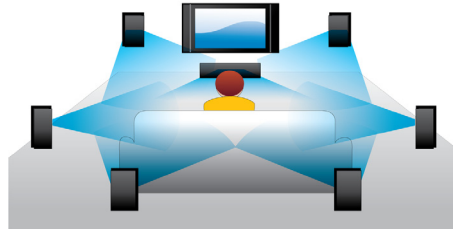

PHILIPS

Kohokohdat

Blu-ray-soitin

Blu-ray-levyille voi tallentaa laadukasta tietoa sekä teräväpiirtokuvaa, jonka tarkkuus on 1920 x 1080. Näkymät ja yksityiskohdat todella heräävät eloon, liikkeet näyttävät sulavilta ja kuva on erinomaisen selkeä. Lisäksi Blu-ray mahdollistaa pakkaamattoman Surround-äänen käytön - ja uskomattoman elävän kuuntelukokemuksen. Blu-ray-levyjen suuri tallennuskapasiteetti mahdollistaa myös erilaisten vuorovaikutteisten toimintojen käyttämisen. Saumaton toistonaikainen navigointi ja muut kätevät toiminnot, kuten ponnahdusvalikot, nostavat kotiteatterin aivan uudelle tasolle.

tiedostosäilyssä) toistoa sekä aiempia DivX-videoversioita tarkkuuteen 1080p asti. DivX Plus HD - todellinen digitaalinen teräväpiirtovideo.

Dolby TrueHD

Dolby TrueHD tarjoaa upean äänen Blu-ray-levyiltä. Äänentoisto on käytännössä studiomasternauhan tasoa, joten kuulet taatusti äännet sellaisina kuin ne on tarkoitettu. Dolby TrueHD täydentää katsomis- ja kuuntelukokemuksesi.

digitaalisen yhteyden, jonka kautta voi siirtää pakkaamatonta digitaalista teräväpiirtokuvaa ja digitaalista monikanavaääntä. Niitä ei muunneta analogiseksi missään vaiheessa, joten kuvan ja äänen laatu on täysin häiriötöntä.