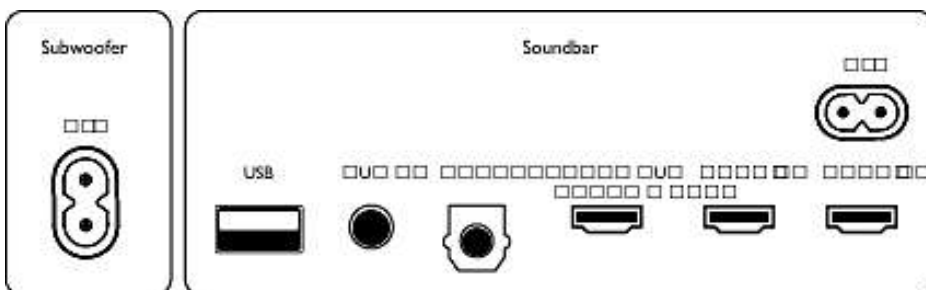

Lydformater som støttes

- HDMI ARC/eARC: Dolby Atmos, Dolby Digital, Dolby Digital plus, Dolby TrueHD, LPCM 2ch, Dolby MAT
- DTS Play-Fi: AIFF, FLAC, MP3, WAV, MPEG4 AAC, MPEG4 M4A

- Bluetooth: SBC
- HDMI IN1/IN2: Dolby Atmos, Dolby Digital, Dolby Digital plus, Dolby TrueHD, LPCM 2ch, Dolby MAT
- USB: MP3, WAV, FLAC
- Optisk: Dolby Digital, LPCM 2ch

Ytre eske

- Lengde: 105,5 cm
- Antall kundepakker: 2
- Bredde: 57 cm
- Bruttovekt: 20 kg
- Høyde: 18 cm
- GTIN: 1 48 95229 10995 4
- Nettovekt: 14,4 kg
- Taravekt: 5,6 kg

Anvendelighet

- Fjernkontroll
- Nattmodus: Nei

Kompatibilitet

- Kontroll via smarttelefon-/nettbrett-app

Drift

- Hovedenhetens strømforsyning: 100–240 V AC, 50/60 Hz
- Strømforsyning for subwoofer: 100–240 V AC, 50/60 Hz
- Standby-strøm for subwoofer: $0,5\text{ W}$
- Hovedenhetens strømforsyning i standbymodus: $0,5\text{ W}$
- Autostandby

Mål, emballasje

- Høyde: 15 cm
- Emballasjetype: Eske
- Type hylleplassering: Liggende
- Bredde: 103 cm
- Dybde: 42,5 cm
- Antallet produkter som følger med: 1
- EAN: 48 95229 10995 7
- Bruttovekt: 9,3 kg
- Nettovekt: 7,2 kg
- Taravekt: 2,1 kg

Tilbehør

- Vedlagt tilbehør: Fjernkontroll, 1 x CR2025-batteri, Nettledning, Veggmonteringsbrakett, Hurtigstartveiledning, Verdensomfattende garantihefte

Utgivelsesdato
2024-04-20

Versjon: 7.1.1

EAN: 48 95229 10995 7

© 2024 Koninklijke Philips N.V.
Alle rettigheter forbeholdt.

Spesifikasjonene kan endres uten varsel. Varemerker tilhører Koninklijke Philips N.V. eller deres respektive eiere.

www.philips.com