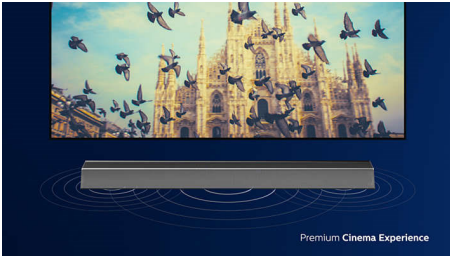

Lydplanke 2.1 med trådløs subwoofer
Maks 240 W Trådløs subwoofer Dolby Atmos®, DTS Play-Fi-kompatibel, Kompatibel med taleassistenter

TAB8405/10

Høydepunkter

Kinolognende lyd

Denne lydplanken gir en ny dimensjon av lyd til alt du ser på og alle låtene du liker. 2.1-kanaler gjør lydspor rikere, effekter mer tordnende og dialog klarere. Den trådløse subwooferen gir slagkraft til hver eksplosjon og rytme.