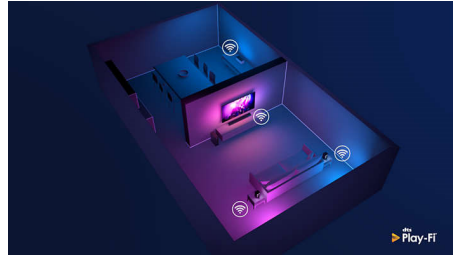

DTS Play-fi. Flere rom og mer

Enkel DTS Play-Fi-kompatibilitet gjør denne lydplanken til stjernen i et oppsett for lyd i flere rom. Du kan synkronisere DTS Play-Fi-kompatible høyttalere for lyd i flere rom, eller til og med lage et ekte surroundlydsystem – alt via Philips Sound-appen eller DTS Play-Fi-appen.

Alle favorittkildene dine

Med Spotify Connect kan du strøme Spotify-signal av beste kvalitet via Wi-Fi. Du kan også strøme spillelister med høy oppløsning fra mobilen via Apple AirPlay 2 eller Bluetooth. 4K-gjennomstrømming gjør at du kan koble sammen 4K HDR-videokilder uten tap av oppløsning.

HDMI eARC

Ikke gå glipp av lyd mens du er oppslukt av dramaet. Denne lydplanken er kompatibel med HDMI eARC, en høyhastighetstilkobling som lar deg oppleve den fulle effekten av avanserte lydformater som Dolby Atmos. Lydplanken har også to HDMI-innganger.