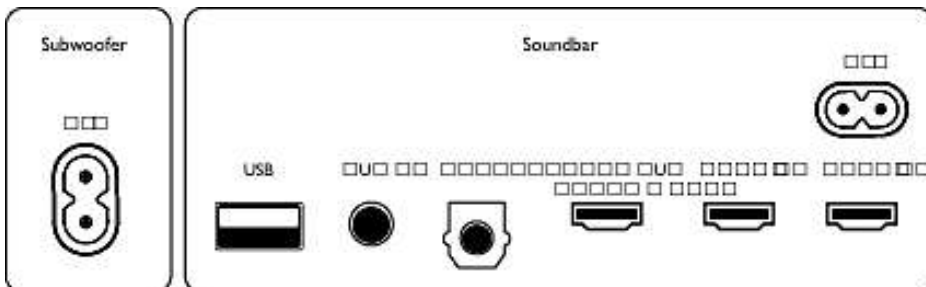

Lydformater som støttes

- HDMI ARC/eARC: Dolby Atmos, Dolby Digital, Dolby Digital plus, Dolby TrueHD, LPCM 2ch, Dolby MAT
- DTS Play-Fi: AIFF, FLAC, MP3, WAV, MPEG4 AAC, MPEG4 M4A

- Bluetooth: SBC
- HDMI IN1/IN2: Dolby Atmos, Dolby Digital, Dolby Digital plus, Dolby TrueHD, LPCM 2ch, Dolby MAT
- USB: MP3, WAV, FLAC
- Optisk: Dolby Digital, LPCM 2ch

Ytre eske

- Lengde: 105,5 cm
- Antall kundepakker: 2
- Bredde: 57 cm
- Bruttovekt: 20 kg
- Høyde: 18 cm
- GTIN: 1 48 95229 10995 4
- Nettovekt: 14,4 kg
- Taravekt: 5,6 kg

Anvendelighet

- Fjernkontroll
- Nattmodus: Nei

Kompatibilitet

- Kontroll via smarttelefon-/nettbrett-app

Drift

- Hovedenhetens strømforsyning: 100–240 V AC, 50/60 Hz
- Strømforsyning for subwoofer: 100–240 V AC, 50/60 Hz
- Standby-strøm for subwoofer: $0,5\text{ W}$
- Hovedenhetens strømforbruk i standbymodus: $0,5\text{ W}$
- Autostandby

Mål, emballasje

- Høyde: 15 cm
- Emballasjetype: Eske
- Type hylleplassering: Liggende
- Bredde: 103 cm
- Dybde: 42,5 cm
- Antallet produkter som følger med: 1
- EAN: 48 95229 10995 7
- Bruttovekt: 9,3 kg
- Nettovekt: 7,2 kg
- Taravekt: 2,1 kg

Tilbehør

- Vedlagt tilbehør: Fjernkontroll, 1 x CR2025-batteri, Nettledning, Veggmonteringsbrakett, Hurtigstartveiledning, Verdensomfattende garantihefte

Utgivelsesdato
2024-05-06

Versjon: 7.1.1

EAN: 48 95229 10995 7

© 2024 Koninklijke Philips N.V.
Alle rettigheter forbeholdt.

Spesifikasjonene kan endres uten varsel. Varemerker tilhører Koninklijke Philips N.V. eller deres respektive eiere.

www.philips.com