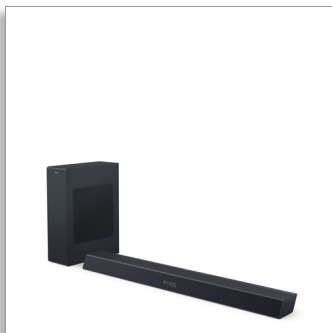

Philips
Lydplanke 2.1 med trådløs
subwoofer

Maks 240 W Trådløs subwoofer

Dolby Atmos®
DTS Play-Fi-kompatibel
Kompatibel med taleassistenter

TAB8405

Den med lyd fra første rad

Løft lyden av filmen, kampen eller spillelisten. Denne elegante lydplanke med trådløs subwoofer og Dolby Atmos gir deg bedre bass og klarere stemmer. I tillegg er den enkel å legge til i et oppsett for flere rom.

Enkel kontroll. Karakteristisk utseende.

- Karakteristisk geometrisk design. Enkel å plassere
- Kompatibel med favorittenhetene dine med taleassistent
- Koble enkelt til favorittkildene dine

Pakk ut. Koble til. Nyt.

Lydplanke 2.1 med trådløs subwoofer
Maks 240 W Trådløs subwoofer Dolby Atmos®, DTS Play-Fi-kompatibel, Kompatibel med taleassistenter

TAB8405/10

Høydepunkter

Kinolognende lyd

Denne lydplanken gir en ny dimensjon av lyd til alt du ser på og alle låtene du liker. 2.1-kanaler gjør lydspor rikere, effekter mer tordnende og dialog klarere. Den trådløse subwooferen gir slagkraft til hver eksplosjon og rytme.