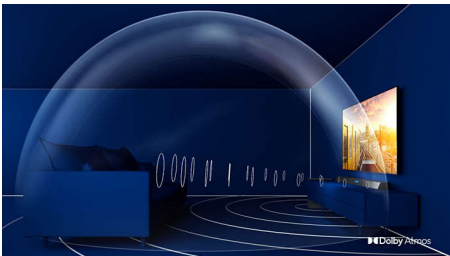

Lydplanke 2.1 med trådløs subwoofer
Maks 240 W Trådløs subwoofer Dolby Atmos®, DTS Play-Fi-kompatibel, Kompatibel med taleassistenter

TAB8405/10

Høydepunkter

Kinolognende lyd

Denne lydplanken gir en ny dimensjon av lyd til alt du ser på og alle låtene du liker. 2.1-kanaler gjør lydspor rikere, effekter mer tordnende og dialog klarere. Den trådløse subwooferen gir slagkraft til hver eksplosjon og rytme.

Dolby Atmos

Øk dramatikken uansett hva du ser på. Denne Dolby Atmos-kompatible lydplanken gjengir dybde i tillegg til høyde og skaper en virtuell tredimensjonal surroundlyd som flyter over og rundt deg.

Stadion EQ-modus

Opplev spenningen ved direktesendt sport i stuen din. Stadion EQ-modusen fordyper deg i publikumslyd, akkurat som om du satt på

stadion selv! Bli begeistret for hvert avgjørende øyeblikk – og hør krystallklare kommentarer.