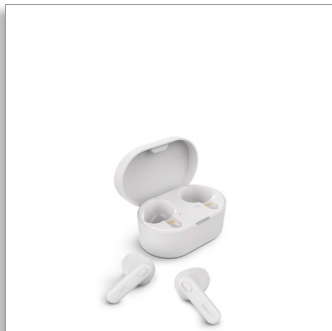

Philips
真無線耳機

清晰的通話品質

13 公釐驅動器帶來震撼低音
舒適的人體工學設計
IPX4 防潑濺 / 抗汗水

TAT1138WT

音效清晰無比

音效完美無比。這款真無線耳機使用 13 公釐驅動器，實現飽滿音效與震撼低音，還有人工智慧麥克風帶來清晰通話效果。搭配 IPX4 防潑濺且抗汗水等級，以及口袋大小的充電盒，提供 15 小時的播放時間。

有型舒適

- 符合人體工學設計的耳塞，提供全天候舒適感
- 短曲棍球棒設計

全天活躍

- IPX4 防潑濺且抗汗水
- 別擔心，搭配充電盒即可擁有長達 15 小時的播放時間

強力播放清單。清晰通話品質

- 自訂 13 公釐驅動器，實現飽滿音效與震撼低音
- AI 麥克風可提供清晰的通話品質

PHILIPS

真無線耳機

清晰的通話品質 13 公釐驅動器帶來震撼低音，舒適的人體工學設計，IPX4 防潑濺 / 抗汗水

規格

音效

- 頻率範圍：20 - 20,000 Hz
- 喇叭直徑：13 公釐
- 阻抗：16 歐姆
- 最大輸入功率：10 mW
- 敏感度：98.2 dB (1k Hz)
- 驅動器類型：動態

連線能力

- 藍牙版本：5.3
- 無線：是
- 藍牙設定檔：A2DP, AVRCP, HFP
- 最大範圍：最多 10 m
- 支援的編碼：SBC
- 無線傳輸類型：藍牙

外紙箱

- 長度：26.5 cm
- 包裝數：24
- 寬度：22.2 cm
- 總重：2.972 kg
- 高度：24.5 cm
- GTIN: 1 48 95229 13404 8
- 淨重：1.488 kg
- 皮重：1.484 kg

便利

- 防水：IPX4
- TWS 適用的單聲道模式：是
- 控制類型：按鈕

內紙箱

- 長度：12 cm
- 包裝數：3
- 寬度：10.5 cm
- 高度：11.8 cm
- 淨重：0.186 kg
- 總重：0.332 kg
- 皮重：0.146 kg
- GTIN: 2 48 95229 13404 5

功率

- 充電式：是
- 電池數量：3 個

- 音樂播放時間：5 + 10 小時
- 通話時間：5 小時
- 充電時間：2 小時
- 電池類型 (充電盒)：Lithium Polymer (built-in)
- 電池類型 (耳塞式耳機)：Lithium Polymer (built-in)
- 電池重量 (總計)：6.5 g
- 電池容量 (充電盒)：250 mAh
- 電池容量 (耳塞式耳機)：30 mAh