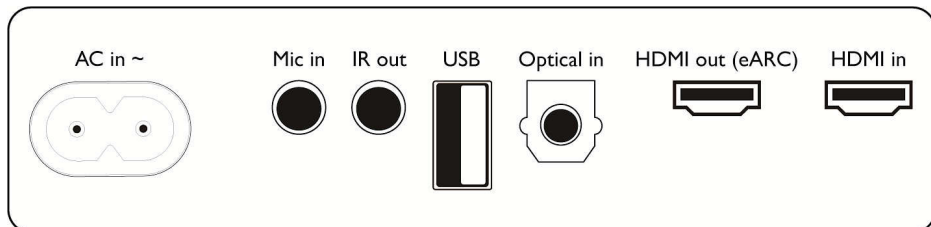

Skaļruņi

- Basu skaļruņa tips: Iebūvētais basu skaļrunis
- Skaņas kanālu skaits: 7.1.2
- Zemo frekvenču skaļruņu skaits: 2

- Zemo frekvenču skaļruņu diametrs: 3,5 collas
- Soundbar frekv. diapazons: 40–20 tūkst. Hz
- Centrālie skaļruņi: 2 pilna diapazona (K + L), 1 augstfrekvenču skaļrunis
- Priekšējie skaļruņi: 4 pilna diapazona (K + L), 2 augstfrekvenču skaļruņi (K + L)
- Uz sāniem vērstie skaļruņi: 2 pilna diapazona (K + L)
- Augšpvērstie skaļruņi: 2 pilna diapazona (K + L)
- SPL (maksimālais līmenis): 96 dB

Savienojamība

- Bluetooth: Uztvērējs
- Bluetooth versija: 5,0
- Bluetooth profili: A2DP, AVRCP, Vairākpunktu (vairāku ierīču sapārošanas) atbalsts, Straumēšanas formāts: SBC
- EasyLink (HDMI-CEC)
- IR pieslēgvietas: Infrasarkanais atkārtotājs

TAFB1/10

- Aux ieeja: Nē
- USB atskaņošana
- Optiskā ieeja x 1
- HDMI satura aizsardzība: HDCP 1.4/2.3
- HDMI izeja (eARC/ARC) x 1
- Mikr. ieeja x 1: automātiskai istabas kalibrēšanai
- Wi-Fi: IEEE 802.11 a/b/g/n/ac, 2,4 GHz/5 GHz
- HDMI ieeja x 1
- DLNA standarts: Nē
- Vairāku skaļruņu savienojums
- Vairāku skaļruņu tehnoloģija: DTS Play-Fi. Skaņējums vairākās telpās, DTS Play-Fi mājas kinozāle
- Viedā māja: Iebūvēta Chromecast, Spotify Connect, Strādā ar Alexa, Strādā ar Apple AirPlay 2, Strādā ar Ok Google
- HDMI versija: HDMI 2.1b (līdz 4K 60 Hz)