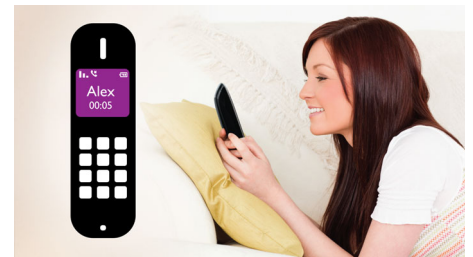

ID pozivatelja

Ponekad je dobro znati tko zove prije nego što se javite. Naša značajka ID-a pozivatelja omogućava vam da pratite tko je s druge strane linije.

asimpleswitch.com

"Zeleni logotip" tvrtke Philips

Ekološki proizvodi tvrtke Philips mogu smanjiti troškove, potrošnju energije i emisije CO₂. Kako? Oni pružaju značajan napredak u očuvanju okoliša na jednom ili više ekoloških područja o kojima tvrtka Philips vodi računa - energetska učinkovitost, ambalaža, opasne tvari, masa, recikliranje i odlaganje te doživotna pouzdanost.