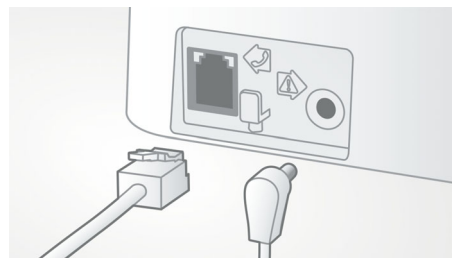

Jednostavno postavljanje

Savršena praktičnost zahvaljujući jednostavnom postavljanju. Pojednostavljeno postavljanje - proizvod koji se može koristiti odmah nakon priključivanja