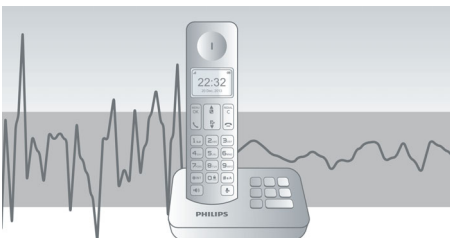

Parametrički ekvilizator

Naši telefoni koriste parametričko ujednačavanje u digitalnoj obradi zvuka radi precizne prilagodbe zvučnog odziva željenoj krivulji linearnog frekvencijskog odziva, pružajući zvuk koji je jasan i čist prilikom svakog razgovora.

Automatska kontrola glasnoće

Automatska kontrola glasnoće ispravlja varijacije zvučnog signala koje mogu uzrokovati

udaljenost, jačina signala ili telefon pozivatelja, tako da ono što čujete uvijek ostaje dosljedno. Pojačanje zvuka za jake signale se smanjuje, a za slabe signale povećava, što znači da možete uživati u glatkom razgovoru bez neželjenih varijacija u glasnoći zvuka.