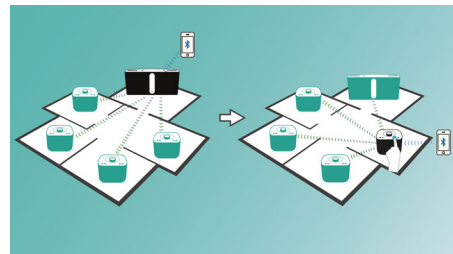

Простое подключение ведущей АС

В каждой группе izzylink™ любая АС может быть выбрана в качестве ведущей для передачи музыки на другие АС. Для этого просто нажмите кнопку Bluetooth на АС в одной комнате — моментально начнется передача музыки с вашего устройства. На других АС из этой группы izzylink™ также начнется синхронное воспроизведение музыки. Делитесь любимой музыкой теперь так просто!

Выбор одного из двух устройств для воспроизведения музыки

Выполняйте сопряжение одновременно с двумя смарт-устройствами и выбирайте любое из них для передачи музыки, без необходимости выполнения повторного сопряжения. Чтобы включить композицию на другом устройстве, приостановите воспроизведение на первом устройстве и включите его на втором. Идеальное решение для совместного прослушивания музыки с друзьями, на вечеринках или просто для воспроизведения композиций, сохраненных на разных устройствах. Подключайте устройства своих друзей или родных и обменивайтесь мелодиями.