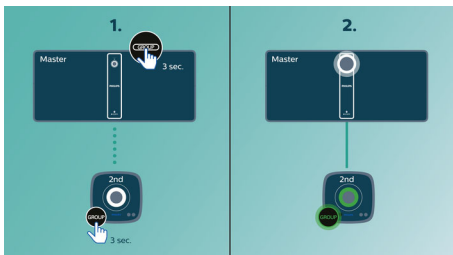

Установка izzylink™ одним касанием

Установка без роутера, пароля и приложений. Просто удерживайте кнопку GROUP на обеих АС при первоначальной настройке. Повторите действие для добавления третьей, четвертой и пятой АС. При каждом долгом нажатии кнопки Group