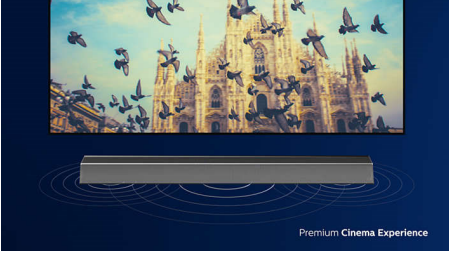

- 4K geçiş. İkili HDMI girişi
- HDMI eARC. En yeni surround ses formatlarının keyfini çıkarın
- Play-Fi. Çoklu oda ses sisteminden surround sese
- Spotify Connect. Bluetooth. Apple AirPlay 2. Optik giriş

Sevdiğiniz içeriklere özel ses

- 2.1 kanal. 200 W RMS. 240 W maks. (%10 THD)
- Dolby Atmos ile heyecanın dozunu artırın
- Akıllı soundbar. Sinema sesi
- Stadyum EQ Modu. Oradaymış gibi hissedeceksiniz

PHILIPS

Kablosuz subwoofer'lı soundbar 2.1

240 W maks. Kablosuz subwoofer Dolby Atmos®, DTS Play-Fi ile uyumlu, Sesli asistanlara bağlanır

TAB8505/10

Özellikler

Sinema sesi

Bu soundbar, izlediğiniz içeriklere ve sevdiğiniz müziklere yeni bir ses boyutu katar. 2.1 kanal film müziklerini daha zengin, efektleri daha çarpıcı ve diyalogları daha anlaşılır hale getirir. Kablosuz subwoofer ise her patlamaya ve ritme etki kazandırır.

Dolby Atmos

İzlediğiniz her içerikte heyecanı artırın. Dolby Atmos ile uyumlu olan bu soundbar, hem derinliği hem de yüksekliği yeniden üreterek yukarıdan ve aşağıdan akıp giden sanal üç boyutlu surround ses oluşturur.