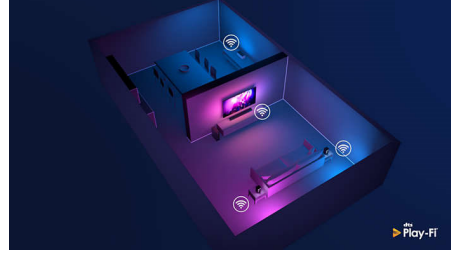

Dolby Atmos

İzlediğiniz her içerikte heyecanı artırın. Dolby Atmos ile uyumlu olan bu soundbar, hem derinliği hem de yüksekliği yeniden üreterek yukarıdan ve aşağıdan akıp giden sanal üç boyutlu surround ses oluşturur.

Stadyum EQ Modu

Oturma odanızda canlı sporların heyecanını yaşayın. Stadyum EQ Modu, sanki stadyumda oturuyormuşsunuz gibi ortamdaki kalabalığın sesiyle sizi aksiyonun içine alır! Tüm önemli

anların heyecanını yaşarken yorumları kristal netliğinde duyun.

Play-Fi. Çoklu oda sistemi ve dahası

Kolay Play-Fi uyumluluğu, bu soundbar'ı çoklu oda kurulumunuzun yıldızı haline getirir. Çoklu oda ses sistemi için Play-Fi ile uyumlu hoparlörleri senkronize edebilir, hatta gerçek bir surround ses sistemi oluşturabilirsiniz. Üstelik tüm bunları Philips Sound uygulaması veya Play-Fi uygulaması üzerinden yapabilirsiniz.