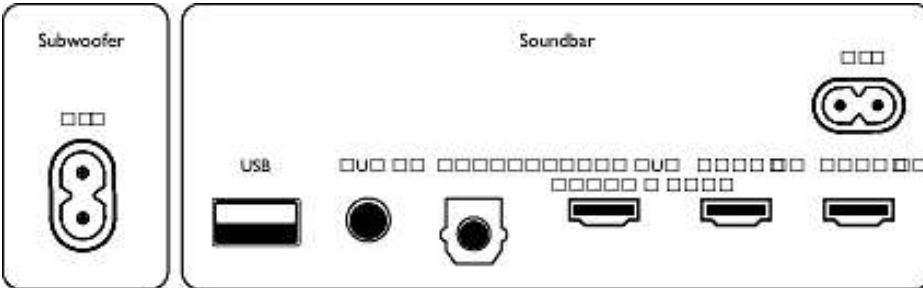

Desteklenen Ses Formatları

- HDMI ARC/eARC: Dolby Atmos, Dolby Digital, Dolby Digital plus, Dolby TrueHD, LPCM 2ch, Dolby MAT
- Play-Fi: AIFF, FLAC, MP3, WAV, MPEG4 AAC, MPEG4 M4A
- Bluetooth: SBC
- HDMI IN1/IN2: Dolby Atmos, Dolby Digital,

- Dolby Digital plus, Dolby TrueHD, LPCM 2ch, Dolby MAT
- USB: MP3, WAV, FLAC
- Optik: Dolby Digital, LPCM 2ch

Dış Karton

- Uzunluk: 105.5 cm
- Ambalaj sayısı: 2
- Genişlik: 57 cm
- Brüt ağırlık: 20 kg
- Yükseklik: 18 cm
- GTIN: 1 48 95229 10996 1
- Net ağırlık: 14.4 kg
- Dara ağırlığı: 5.6 kg

Kullanılabilirlik

- Uzaktan Kumanda
- Gece modu: Hayır

Uyumluluk

- Akıllı telefon/tablet uygulama kontrolü

Güç

- Ana ünite güç kaynağı: 100-240 V AC, 50/60 Hz
- Subwoofer güç kaynağı: 100-240 V AC, 50/60 Hz
- Subwoofer bekleme gücü: $0,5\text{ W}$
- Ana ünitenin beklemede güç tüketimi: $0,5\text{ W}$
- Otomatik bekleme

Ambalaj boyutları

- Yükseklik: 15 cm
- Ambalaj türü: Kutu
- Raf yerleşimi tipi: Döşeme
- Genişlik: 103 cm
- Derinlik: 42.5 cm
- Birlikte verilen ürün sayısı: 1
- EAN: 48 95229 10996 4
- Brüt ağırlık: 9.3 kg
- Net ağırlık: 7.2 kg
- Dara ağırlığı: 2.1 kg

Aksesuarlar

- Birlikte verilen aksesuarlar: Uzaktan Kumanda, 1 x CR2025 Pili, Güç kablosu, Duvara montaj braketi, Hızlı başlangıç kılavuzu, Dünya Çapında Garanti belgesi

Tasarım

- Renk: Gümüş
- Duvara monte edilebilir

Yayın tarihi 2024-04-23

Sürüm: 7.2.1

EAN: 48 95229 10996 4

© 2024 Koninklijke Philips N.V.
Tüm hakları saklıdır.

Teknik özellikler üzerinde önceden haber vermeden değişiklik yapılabilir. Ticari markalar, Koninklijke Philips N.V. şirketi veya ilgili kuruluşlara aittir.

www.philips.com