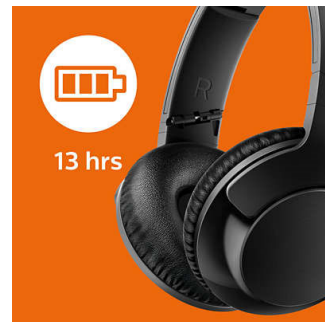

12-tunnine esitusaeg

Tänu 12-tunnisele esitusaajale võimaldab aku kogu päeva muusikat kuulata.