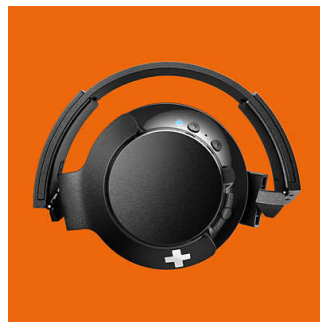

Kompaktne kokkupandav disain

Ainulaadne kompaktne kokkupandav disain pakub parimat kogemust liikvel olles. Kõrvaklapid saab kas kokku murda või kompaktseks kokku voltida, et neid oleks lihtne kaasas kanda ja hoiule panna.