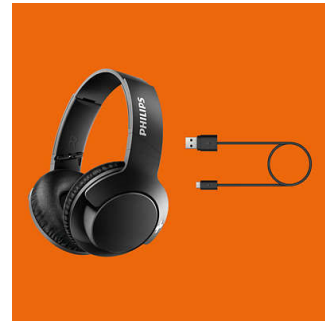

Suletud tüüpi akustika blokeerib ümbritseva müra ja pakub paremat heli.

Reguleeritavad klapid/peavõru

Pööratav kõrvaklappide disain ja reguleeritav peavõru tagavad sobivuse kõikidele kandjatele.

Juhtnupud

Paremal klakil olevad juhtnupud lasevad kontrollida muusikat ja kõnesid vaid ühe vajutusega.

USB-laadimiskaabel

Kaasasolev USB-laadimiskaabel võimaldab kõrvaklappide elektrivõrku ühendada just siis, kui seda vajate.

Võimas, jõuline bass

Võimas bass, mis pakub paremat kuulamisnaudingut. Ärge laske õhukesel disainil end petta – tänu spetsiaalselt disainitud bassikanalile ja spetsiaalselt häälestatud draiveritele tagavad need kõrvaklapid ülimaldalt helisagedused, pakkudes ainulaadset Bass+ heli. Kasutatud on eraldiseisvaid akustilisi helitugevusi, et tagada stabiilne bass mis tahes olukorras.