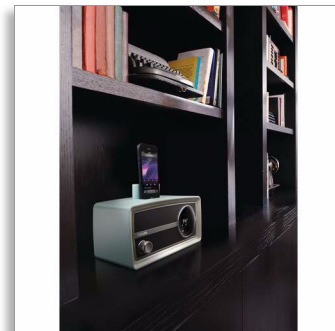

Philips
Mini-originaalraadio

Lightning-ühendusega

iPodi/iPhone'i jaoks
FM, topeltäratus
4 W

ORD2105B

Olge mini-originaalraadio abil trendilooja

Nautige oma muusikat ja Philips mini-originaalraadio veetlevat retrodisaini. Esitage iPodist/iPhone'ist, samal ajal kui raadio laeb ja sünkroniseerib oma kella automaatselt teie Apple'i seadmega.

Rikastage oma muusikaelamust

- Kiire laadimine ja muusika mängimine Lightning-ühenduse abil
- FM-digitaalhäällestus
- Süsteem Bass Reflex Speaker System pakub võimsat, sügavat bassi

Lihtne kasutada

- Aja automaatne sünkroonimine iPod'i/iPhone'i Lightning-ühenduse doki kaudu
- Topeltäratus äratab teid ja teie partneri erineval ajal
- Sujuv äratus äratab teid meeldivalt
- Unetaimeriga võite oma lemmikmuusika saatel rahulikult uinuda
- Helisisend kaasaskantavates seadmetes oleva muusika hõlpsaks esitamiseks

FM-digitaalhäällestus

FM-digitaalhäällestus

Süsteem Bass Reflex Speaker System

Süsteem Bass Reflex Speaker System esitab sügavat bassi ka kompaktselt kõlarisüsteemist. See erineb tavalisest kompaktselt kõlarisüsteemist täiendava bassitoru tõttu, mis on basskõlariga akustiliselt joondatud, optimeerides süsteemi madalasageduslikku