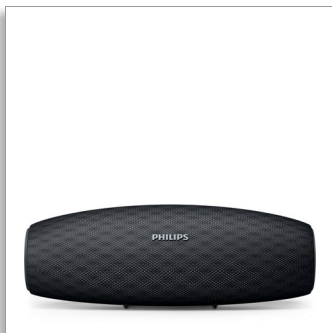

Philips
boxă portabilă wireless

14 W, 10 ore

Rază mare de acțiune Bluetooth
Rezistentă la apă și la praf
Opțiune de încărcare rapidă

BT7900B

Muzica nu se oprește niciodată

Muzica mea nu se oprește niciodată. Boxa portabilă wireless Everplay continuă redarea fără întreruperi grație conexiunii Bluetooth puternice și opțiunilor de încărcare intuitive. Materialul său personalizat îi conferă un aspect plăcut, dar și o rezistență superioară.

Sunet superb și puternic

- Două difuzoare frontale din neodim pentru sunet puternic
- Digital Sound Processing pentru muzică naturală, fără distorsiuni

Încărcare intuitivă

- Încărcarea rapidă încarcă boxa de 3 ori mai rapid
- Indicator pentru baterie pentru a vedea ușor nivelul de energie
- Cablul USB are și rol de cureauă

Conexiune Bluetooth puternică

- Streaming de muzică wireless prin Bluetooth
- Conexiune Bluetooth puternică până la 30 m sau 100 ft
- Durată Bluetooth de 100 de ore în standby
- Microfon încorporat, pentru apelurile telefonice mâini libere

BT7900B/00

Repere

Două difuzoare frontale

Boxa EverPlay nu face niciun compromis când vine vorba de sunet de calitate. Cu două difuzoare frontale din neodim, asigură sunet clar, puternic și natural cu bas profund și bogat. Este perfectă pentru orice stil muzical, indiferent dacă dai sonorul mai tare pentru o petrecere sau savurezi un moment plăcut și liniștit.