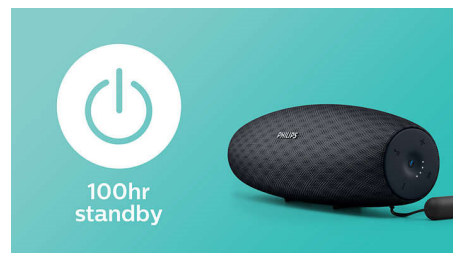

Sunet superb și puternic

- Două difuzoare frontale din neodim pentru sunet puternic
- Digital Sound Processing pentru muzică naturală, fără distorsiuni

Încărcare intuitivă

- Încărcarea rapidă încarcă boxa de 3 ori mai rapid
- Indicator pentru baterie pentru a vedea ușor nivelul de energie
- Cablul USB are și rol de cureauă

Streaming de muzică wireless

Bluetooth este o tehnologie de comunicare wireless durabilă și eficientă energetic. Tehnologia permite conectarea wireless ușoară la iPod/iPhone/iPad sau alte dispozitive

Bluetooth, precum smartphone-uri, tablete sau chiar laptopuri. Astfel poți asculta cu ușurință muzica și sunetele preferate din clipuri video sau jocuri, fără cabluri, cu această boxă.

Rază de acțiune Bluetooth de 30 m

Deplasează-te liber cu smartphone-ul fără grija că muzica se va întrerupe. Boxa EverPlay oferă o conexiune Bluetooth incredibil de stabilă cu rază mare de acțiune, de până la 30 de metri sau 100 de picioare, de trei ori mai mare decât standardul din domeniu. Boxele sunt echipate cu o antenă de înaltă sensibilitate și un filtru de radiofrecvență pentru a minimiza interferențele cu zgomotele de fundal.

Durată de 100 de ore în standby

Modul standby inteligent al boxei EverPlay îți oferă o durată incredibilă de 100 de ore în standby, iar boxa poate fi activată din modul oprit folosind dispozitivul inteligent.