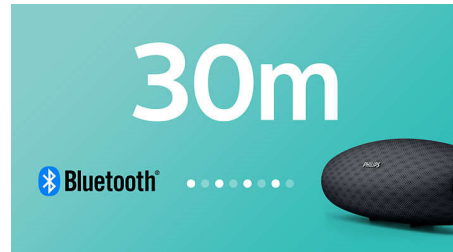

Digital Sound Processing

Tehnologia avansată de procesare a sunetului îmbunătățește reproducerea muzicii, astfel încât fiecare notă rezonază cu o precizie excepțională și fiecare pauză este de o tăcere mormântală. Tehnologia Digital Sound Processing patentată Philips optimizează performanța boxelor compacte, furnizând sunet clar, detaliat și puternic fără nicio distorsiune.

Streaming de muzică wireless

Bluetooth este o tehnologie de comunicare wireless durabilă și eficientă energetic. Tehnologia permite conectarea wireless ușoară la iPod/iPhone/iPad sau alte dispozitive

Bluetooth, precum smartphone-uri, tablete sau chiar laptopuri. Astfel poți asculta cu ușurință muzica și sunetele preferate din clipuri video sau jocuri, fără cabluri, cu această boxă.

Rază de acțiune Bluetooth de 30 m

Deplasează-te liber cu smartphone-ul fără grija că muzica se va întrerupe. Boxa EverPlay oferă o conexiune Bluetooth incredibil de stabilă cu rază mare de acțiune, de până la 30 de metri sau 100 de picioare, de trei ori mai mare decât standardul din domeniu. Boxele sunt echipate cu o antenă de înaltă sensibilitate și un filtru de radiofrecvență pentru a minimiza interferențele cu zgomotele de fundal.