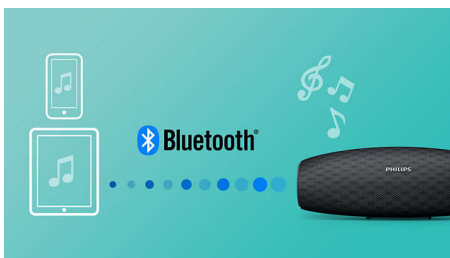

BT7900B/00

Repere

Două difuzoare frontale

Boxa EverPlay nu face niciun compromis când vine vorba de sunet de calitate. Cu două difuzoare frontale din neodim, asigură sunet clar, puternic și natural cu bas profund și bogat. Este perfectă pentru orice stil muzical, indiferent dacă dai sonorul mai tare pentru o petrecere sau savurezi un moment plăcut și liniștit.

Digital Sound Processing

Tehnologia avansată de procesare a sunetului îmbunătățește reproducerea muzicii, astfel încât fiecare notă rezonază cu o precizie excepțională și fiecare pauză este de o tăcere mormântală. Tehnologia Digital Sound Processing patentată Philips optimizează performanța boxelor compacte, furnizând sunet clar, detaliat și puternic fără nicio distorsiune.

Streaming de muzică wireless

Bluetooth este o tehnologie de comunicare wireless durabilă și eficientă energetic. Tehnologia permite conectarea wireless ușoară la iPod/iPhone/iPad sau alte dispozitive

Bluetooth, precum smartphone-uri, tablete sau chiar laptopuri. Astfel poți asculta cu ușurință muzica și sunetele preferate din clipuri video sau jocuri, fără cabluri, cu această boxă.

Rază de acțiune Bluetooth de 30 m

Deplasează-te liber cu smartphone-ul fără grija că muzica se va întrerupe. Boxa EverPlay oferă o conexiune Bluetooth incredibil de stabilă cu rază mare de acțiune, de până la 30 de metri sau 100 de picioare, de trei ori mai mare decât standardul din domeniu. Boxele sunt echipate cu o antenă de înaltă sensibilitate și un filtru de radiofrecvență pentru a minimiza interferențele cu zgomotele de fundal.