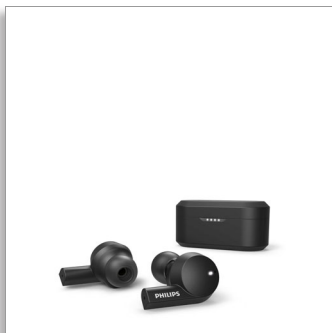

Philips 5000 series
Полностью
беспроводные
наушники-вкладыши

8-мм излучатели, закрытое
оформление

Активное шумоподавление
Черный
Bluetooth®

TAT5505BK

Ваш звук. Ваш стиль.

Слушайте музыку или отвечайте на звонки — эти элегантные беспроводные наушники знают толк в звуке. Активное шумоподавление убирает фоновый шум, а с помощью приложения Philips Headphones можно выбрать подходящие настройки звука. Чтобы приостановить воспроизведение, выньте наушник из уха.

PHILIPS

Полностью беспроводные наушники-вкладыши
8-мм излучатели, закрытое оформление Активное шумоподавление, Черный, Bluetooth®

TAT5505BK/00

Особенности

Элегантный дизайн

Эти полностью беспроводные наушники звучат также хорошо, как и выглядят: с ними ваша музыка на ходу будет звучать лучше. Гибридное активное шумоподавление снижает уровень внешних звуков, и вы остаетесь наедине со своей музыкой. Чтобы слышать окружение, предусмотрен режим восприятия внешних звуков.

Габариты изделия

- Длина кабеля: 0 см
- высота: 3.6 см
- ширина: 3.2 см
- Глубина: 7.4 см
- Вес: 0.057 кг

Аксессуары

- Краткое руководство
- Кабель USB: Кабель USB-C
- Накладки для наушников: 3 размера

Дизайн