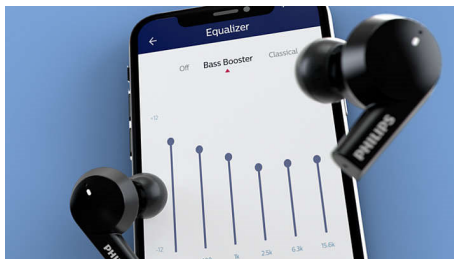

PHILIPS

Полностью беспроводные наушники-вкладыши
8-мм излучатели, закрытое оформление Активное шумоподавление, Черный, Bluetooth®

TAT5505BK/00

Особенности

Элегантный дизайн

Эти полностью беспроводные наушники звучат также хорошо, как и выглядят: с ними ваша музыка на ходу будет звучать лучше. Гибридное активное шумоподавление снижает уровень внешних звуков, и вы остаетесь наедине со своей музыкой. Чтобы слышать окружение, предусмотрен режим восприятия внешних звуков.

Приложение Philips Headphones

Усиление басов. Настройка звучания верхних частот. В приложении Philips Headphones вы сможете управлять любимой музыкой. Настраивайте эквалайзер для разных стилей звучания и переключайтесь между предустановленными режимами ANC одним касанием экрана.