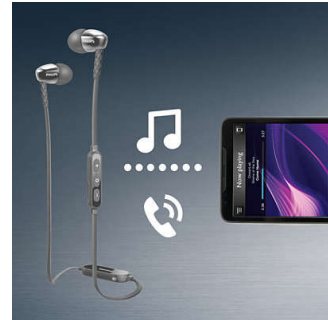

Embouts à tube acoustique ovale

Les embouts à tube acoustique ovale isolent du bruit ambiant, tandis que leur structure semi-fermée distille des basses renforcées.

Câble plat anti-enchevêtrement

Câble plat antidérapant pour toujours éviter les nœuds dans le cordon.

Musiques et appels sans fil

Couplez votre appareil intelligent avec vos écouteurs-boutons par Bluetooth et profitez de la liberté de la musique et des appels d'une clarté cristalline, sans vous encombrer de câbles. Changez de piste et répondez aux appels à l'aide de la télécommande d'emploi aisé.