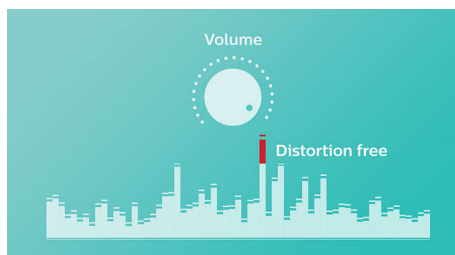

Høydepunkter

Anti-klippingfunksjon_BT55

Anti-klipping lar deg spille høyere musikk med god kvalitet selv når batterinivået er lavt. Den godtar en rekke inngangssignaler fra 300 mV til 1000 mV og forhindrer at høyttalerne blir skadet av forvrengning. Denne innebygde funksjonen kontrollerer musikksignalene som går gjennom forsterkeren, og holder høye lyder innenfor forsterkerens grense. Dette forhindrer lydforvrengning som følge av klipping uten at det påvirker lydnivået. En bærbar høyttalers evne til å gjengi de

musikalske høydene reduseres sammen med batterinivået, men anti-klipping reduserer den høye lyden forårsaket av lavt batteri og holder musikken fri for forvrengninger.