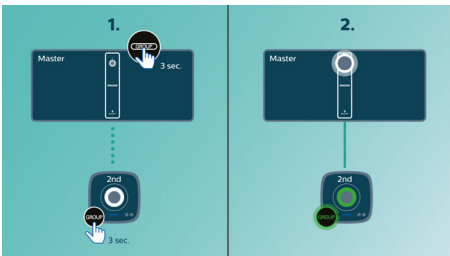

Stačí jedno klepnutí pro nastavení technologie izylink™

K nastavení nepotřebujete router, heslo ani žádné aplikace. Pro první nastavení stačí dlouze stisknout tlačítko „SKUPINA“ na dvou reproduktorech. Totéž zopakujte, chcete-li přidat 3., 4. a 5. reproduktor. Každým

dlouhým stisknutím tlačítka „Skupina“ přidáte vždy jeden nový reproduktor. Užít si hudby ve více místnostech nebylo nikdy snazší. Po dokončení nastavení zůstává síť izylink™ uložena i po vypojení reproduktoru.