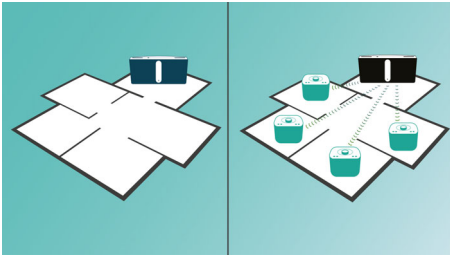

Přednosti

izylink™

izylink™ je bezdrátová technologie, která využívá standard IEEE 802.11n, který umožňuje propojit více reproduktorů a vytvořit bezdrátovou síť. Síť může propojit až pět reproduktorů bez nutnosti použít pro nastavení router, heslo k síti Wi-Fi či jakoukoli mobilní aplikaci chytrého zařízení.

Reproduktory izzy můžete snadno připojit k síti a užít si poslech hudby v různých místnostech současně. Každý reproduktor lze jedním klepnutím přepínat mezi režimem s jedním reproduktorem pro individuální použití nebo skupinovým režimem pro poslech hudby ve více místnostech.