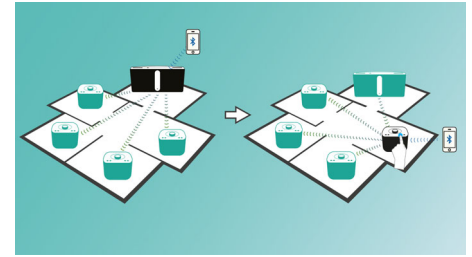

Jednoduše změňte hlavní reproduktor

V rámci každé skupiny izylink™ může být kterýkoli reproduktor hlavním a streamovat hudbu do ostatních. Chcete-li sdílet svoji vlastní hudbu, stiskněte tlačítko Bluetooth na reproduktoru v místnosti a hudba ze zařízení se okamžitě nasdílí. Ostatní reproduktory z téže skupiny izylink™ přehrají současně a synchronizovaně stejnou hudbu. Sdílení hudby mezi sebou je opravdu tak jednoduché.

Měňte hudbu mezi 2 zařízeními

Spárujte až 2 chytrá zařízení najednou a streamujte hudbu z libovolného zařízení bez nepříjemného párování a rušení párování. Chcete-li přehrávat skladbu z jiného zařízení, pouze ji pozastavte na původním zařízení a pak pokračujte v přehrávání nové skladby na jiném zařízení. Skvělé řešení pro sdílení hudby s přáteli, na večírcích nebo jen pro přehrávání hudby uložené na různých zařízeních. Spárujte zařízení přátel i rodinných příslušníků najednou, abyste hudbu mezi sebou mohli snadněji přepínat.