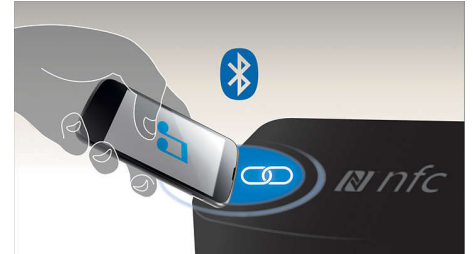

Streaming de muzică wireless

Bluetooth este o tehnologie de comunicare wireless pe rază scurtă, durabilă și eficientă energetic. Tehnologia permite conectarea wireless ușoară la iPod/iPhone/iPad sau alte dispozitive Bluetooth, precum smartphone-uri, tablete sau chiar laptopuri. Astfel vă puteți bucura cu ușurință de muzica și sunetele preferate de la clipuri video sau jocuri, wireless, cu această boxă.

Transferă muzică între 3 dispozitive

Sincronizează simultan 3 dispozitive inteligente, pentru a putea reda muzică de pe orice dispozitiv dorești, fără dificultățile implicate de desincronizare și resincronizare. Pentru a reda o melodie pe alt dispozitiv, mai întâi trebuie să întrerupi redarea pe dispozitivul inițial și apoi să începi redarea unei noi melodii pe alt dispozitiv, pentru ca acesta să preia redarea. Este o funcție perfectă pentru a partaja muzică cu prietenii, la petreceri sau pentru a reda diverse melodii stocate pe diferite dispozitive. Permite membrilor familiei

și prietenilor să-și sincronizeze dispozitivele cu al tău în același timp, pentru a putea face schimb de muzică foarte ușor.

Tehnologie NFC

Sincronizează dispozitive Bluetooth fără nicio problemă, cu tehnologia NFC (Near Field Communications), dintr-o singură atingere. Este suficient să atingi smartphone-ul sau tableta cu funcția NFC activată în zona NFC a unei boxe pentru a porni boxa, a iniția sincronizarea Bluetooth și streamingul de muzică.