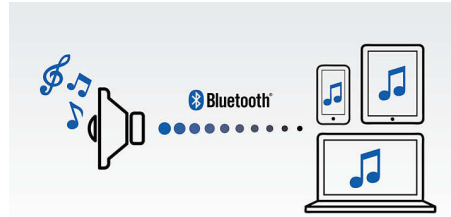

boxă portabilă wireless

Bluetooth® și NFC Rezistent la stropire, Microfon încorporat pentru convorbiri, 16 W, baterie reîncărcabilă

BT6600R/12

Repere

Driver de boxe duble

Driverile de difuzoare duble de 1,75" din neodim oferă un sunet natural, clar și echilibrat, în timp ce radiatoarele pasive duble orientate în direcție opusă extind și amplifică basul. Driverile de difuzoare frontale și posterioare pentru întreaga gamă creează un sunet echilibrat chiar și la 360 de grade, oferindu-ți libertatea de a te bucura de aceeași calitate a sunetului, indiferent de direcția în care este orientată boxa.

Digital Sound Processing

Tehnologia avansată de procesare a sunetului îmbunătățește reproducerea muzicii, astfel încât fiecare notă rezonază cu o precizie excepțională, și fiecare pauză este de o tăcere mormântală. Tehnologia Digital Sound Processing patentată Philips optimizează performanța boxelor compacte, emițând un sunet clar, detaliat și puternic fără nicio distorsiune.

Streaming de muzică wireless

Bluetooth este o tehnologie de comunicare wireless pe rază scurtă, durabilă și eficientă energetic. Tehnologia permite conectarea wireless ușoară la iPod/iPhone/iPad sau alte dispozitive Bluetooth, precum smartphone-uri, tablete sau chiar laptopuri. Astfel vă puteți bucura cu ușurință de muzica și sunetele preferate de la clipuri video sau jocuri, wireless, cu această boxă.

Transferă muzică între 3 dispozitive

Sincronizează simultan 3 dispozitive inteligente, pentru a putea reda muzică de pe orice dispozitiv dorești, fără dificultățile implicate de desincronizare și resincronizare. Pentru a reda o melodie pe alt dispozitiv, mai întâi trebuie să întrerupi redarea pe dispozitivul inițial și apoi să începi redarea unei noi melodii pe alt dispozitiv, pentru ca acesta să preia redarea. Este o funcție perfectă pentru a partaja muzică cu prietenii, la petreceri sau pentru a reda diverse melodii stocate pe diferite dispozitive. Permite membrilor familiei