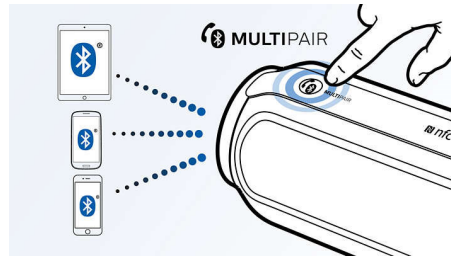

boxă portabilă wireless

Bluetooth® și NFC Rezistent la stropire, Microfon încorporat pentru convorbiri, 16 W, baterie reîncărcabilă

BT6600R/12

Repere

Driver de boxe duble

Driverile de difuzoare duble de 1,75" din neodim oferă un sunet natural, clar și echilibrat, în timp ce radiatoarele pasive duble orientate în direcție opusă extind și amplifică basul. Driverile de difuzoare frontale și posterioare pentru întreaga gamă creează un sunet echilibrat chiar și la 360 de grade, oferindu-ți libertatea de a te bucura de aceeași calitate a sunetului, indiferent de direcția în care este orientată boxa.

Digital Sound Processing

Tehnologia avansată de procesare a sunetului îmbunătățește reproducerea muzicii, astfel încât fiecare notă rezonază cu o precizie excepțională, și fiecare pauză este de o tăcere mormântală. Tehnologia Digital Sound Processing patentată Philips optimizează performanța boxelor compacte, emițând un sunet clar, detaliat și puternic fără nicio distorsiune.

Streaming de muzică wireless

Bluetooth este o tehnologie de comunicare wireless pe rază scurtă, durabilă și eficientă energetic. Tehnologia permite conectarea wireless ușoară la iPod/iPhone/iPad sau alte dispozitive Bluetooth, precum smartphone-uri, tablete sau chiar laptopuri. Astfel vă puteți bucura cu ușurință de muzica și sunetele preferate de la clipuri video sau jocuri, wireless, cu această boxă.

Transferă muzică între 3 dispozitive

Sincronizează simultan 3 dispozitive inteligente, pentru a putea reda muzică de pe orice dispozitiv dorești, fără dificultățile implicate de desincronizare și resincronizare. Pentru a reda o melodie pe alt dispozitiv, mai întâi trebuie să întrerupi redarea pe dispozitivul inițial și apoi să începi redarea unei noi melodii pe alt dispozitiv, pentru ca acesta să preia redarea. Este o funcție perfectă pentru a partaja muzică cu prietenii, la petreceri sau pentru a reda diverse melodii stocate pe diferite dispozitive. Permite membrilor familiei