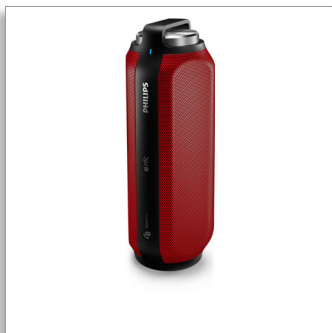

Philips
boxă portabilă wireless

Bluetooth® și NFC

Rezistent la stropire
Microfon încorporat pentru
conversări
16 W, baterie reîncărcabilă

BT6600R

Dimensiuni mici, sunet impresionant

Sunet 360° uimitor

Așază boxa oricum dorești. Sunetul la 360° este incredibil în orice direcție. Reîncarcă boxa cu ușurință prin intermediul unei stații de andocare. Poate fi dusă oriunde, înăuntru sau afară, ploaie sau soare. Bateria încorporată cu o durată foarte lungă de funcționare poate încărca și telefoane.

Proiectat pentru mobilitate

- Acumulator reîncărcabil încorporat Li-ion pentru redare de muzică oriunde
- Boxa poate fi utilizată și ca baterie de rezervă, pentru încărcarea smartphone-ului
- Design cu protecție la stropire, ideal pentru utilizare în condiții de umezeală
- Timp de redare de până la 12 ore de muzică

Multifuncționalitate avansată

- Smartphone-uri cu funcția NFC activată, pentru sincronizare Bluetooth
- Microfon încorporat, pentru apelurile telefonice mâini libere
- Streaming de muzică wireless prin Bluetooth
- Schimbă muzică instant între 3 dispozitive cu MULTIPAIR
- Stația de încărcare pentru boxă este inclusă, pentru un plus de confort

boxă portabilă wireless

Bluetooth® și NFC Rezistent la stropire, Microfon încorporat pentru convorbiri, 16 W, baterie reîncărcabilă

BT6600R/12

Repere

Driver de boxe duble

Driverile de difuzoare duble de 1,75" din neodim oferă un sunet natural, clar și echilibrat, în timp ce radiatoarele pasive duble orientate în direcție opusă extind și amplifică basul. Driverile de difuzoare frontale și posterioare pentru întreaga gamă creează un sunet echilibrat chiar și la 360 de grade, oferindu-ți libertatea de a te bucura de aceeași calitate a sunetului, indiferent de direcția în care este orientată boxa.