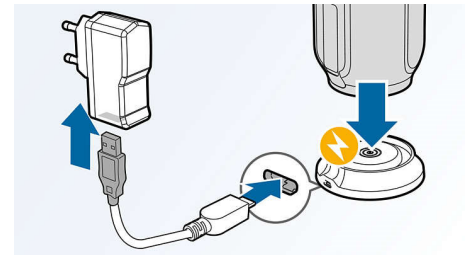

și prietenilor să-și sincronizeze dispozitivele cu al tău în același timp, pentru a putea face schimb de muzică foarte ușor.

Tehnologie NFC

Sincronizează dispozitive Bluetooth fără nicio problemă, cu tehnologia NFC (Near Field Communications), dintr-o singură atingere. Este suficient să atingi smartphone-ul sau tableta cu funcția NFC activată în zona NFC a unei boxe pentru a porni boxa, a iniția sincronizarea Bluetooth și streamingul de muzică.

Stație de încărcare pentru boxă

Reîncărcă-ți boxa într-un mod simplu și comod, cuplând-o la o stație de încărcare compactă, care poate fi amplasată oriunde în casa ta. Reîncărcarea boxei în timp ce îți savurezi muzica îți permite să asculți cât de mult dorești. Pentru a te bucura de muzică atunci când ești în deplasare, boxa poate fi reîncărcată și cu ajutorul unui cablu USB standard.