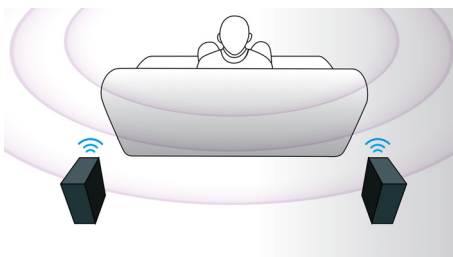

- Full HD 3D Blu-ray za doista prožimajući 3D doživljaj filma
- Smart TV za uživanje u uslugama na mreži i pristup multimedijским sadržajima na televizoru

PHILIPS

Istaknute značajke

3D kutni zvučnici

3D kutni zvučnici sadrže kutne pogonske jedinice koje odašilju zvuk ne samo prema prednjoj strani, nego i prema bočnim stranama zvučnika, stvarajući šire područje ozvučenja uz koje možete uživati u prožimajućem kinematografskom surround zvuku.

Mogućnost bežičnih stražnjih zvučnika

Bežični stražnji zvučnici omogućuju lako smještanje zvučnika po prostoriji. Razvijeno na temelju tehnologije bez smetnji, bežični stražnji zvučnici pružaju čistu surround zvuka i rješavaju problem kabela po prostoriji.