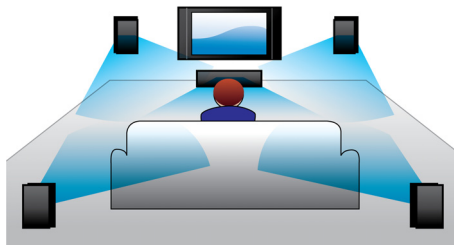

Dolby TrueHD i DTS-HD

Uz Dolby TrueHD i DTS-HD Master Audio Essential sadržaji s Blu-ray Disc medija najbolje će zvučati. Reproducirani zvuk gotovo se ne

razlikuje od studijskog originala, tako da ćete čuti točno ono što trebate čuti. Dolby TrueHD i DTS-HD Master Audio Essential upotpunit će vaš doživljaj zabave u visokoj rezoluciji.