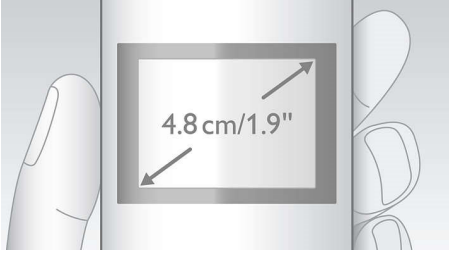

Akıllı, sade ve kullanımı kolay

- Tek şarjla 16 saate kadar konuşma süresi
- Kolay okunan ekstra büyük ekran ve karakterler
- 4,8 cm (1,9 inç) yüksek kontrastlı grafik ekran
- Etkinlik LED'i şarj etmeyi veya arama/mesaj durumunu gösterir
- Bir kişiye 2 numara atayabilmek için iki giriş alanı
- Gelişmiş gizlilik: kara liste, sessiz mod, arama yasaklama*
- 3 doğrudan bellek tuşuyla sevdiğinizizi anında arayın
- Karanlık odada hızlı erişim için tuş takımı arka ışığı
- Görüntülü zil yanıp sönerek gelen aramaları bildirir
- Arayan Numarayı Gösterme özelliği - arayan kişiyi her zaman görebilmeniz için*

PHILIPS

Özellikler

4,8 cm (1,9 inç) grafik ekran

4,8 cm (1,9 inç) beyaz arka ışıklı, yüksek kontrastlı grafik ekran

Gelişmiş gizlilik ayarları*

Kara liste, belirli numaralardan veya belirli rakamlarla başlayan numaralardan gelen aramaları engeller. 4 set numarayı engelleyebilirsiniz. Her numara seti 1 ila 24 basamaktan oluşabilir. Bu numaralarla başlayan veya bu 4 Arayan numarasına ait bir arama geldiğinde telefon çalmaz. Sessiz modu kullanarak belirli zamanlarda zil seslerini devre dışı bırakabilirsiniz. Arama yasaklama ile belirli basamaklarla başlayan numaraların aranmasını engelleyerek yüksek telefon faturalarından kurtulursunuz. Anonim Arama, gizli numaralardan gelen aramaları engeller. Telefon çalmaz.