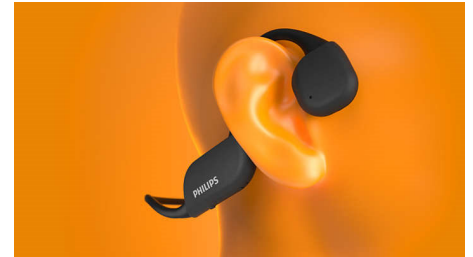

Diseño abierto

¿Quieres ser totalmente consciente de tu entorno mientras corres o pedaleas? El exclusivo diseño abierto de estos auriculares de conducción ósea los convierte en la opción perfecta para la carrera. Al no tener nada en los oídos, escucharás todo lo que necesitas, tu música también.

Aplicación Philips Headphones

La aplicación Philips Headphones te permite controlar las luces LED para correr y la música que estás escuchando. Mejora los graves. Baja el tono de los agudos. Puedes ajustar los niveles de sonido tú mismo o elegir entre los estilos de escucha predeterminados.

LED de seguridad

Corre con confianza, ya sea una carrera nocturna o un entrenamiento nocturno. Las luces LED para correr situadas en la parte posterior de la diadema te mantienen visible en entornos con poca luz. Puedes controlar las luces LED a través de la aplicación Philips Headphones.