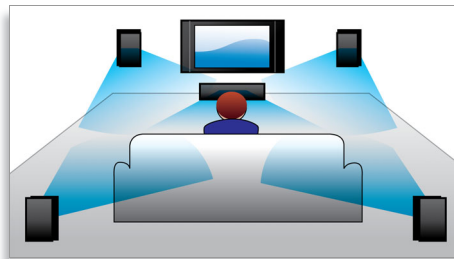

Dolby TrueHD และ DTS-HD

Dolby TrueHD และ DTS-HD Master Audio Essential ให้เสียงชั้นเลิศจากแผ่นดิสก์ Blu-ray ของคุณ เสียงที่ได้นั้นไม่แตกต่างจากการอัดเสียงในสตูดิโอโดยมืออาชีพ คุณจะได้ยินสิ่งที่ผู้สร้างต้องการให้คุณได้ยิน Dolby TrueHD และ DTS-HD Master Audio Essential ช่วยเติมเต็มประสบการณ์ความบันเทิงความละเอียดสูงของคุณ