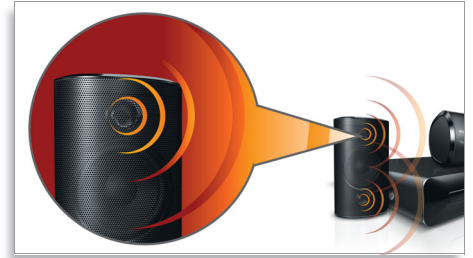

ลำโพงพลังเสียงเบส

ลำโพงให้เสียงเบสที่ทรงพลัง