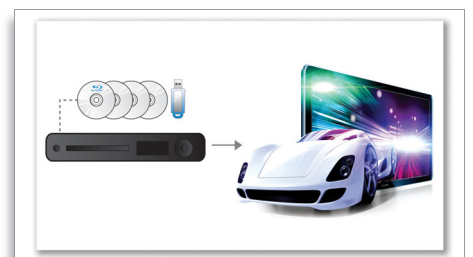

และให้ภาพที่คมชัดเหนือชั้น สรปคือ HDMI มีการเชื่อมต่อสัญญาณดิจิทัลโดยตรงที่สามารถ ให้นำสัญญาณวิดีโอความละเอียดสูงชนิดดิจิทัล พรอบกับสัญญาณเสียงหลายช่องชนิดดิจิทัล ไลด์โดยไม่ใช่ขั้นตอนการแปลงสัญญาณเป็นอะนาล็อก จึงให้ภาพและเสียงคุณภาพเยี่ยมปราศจากสัญญาณรบกวนใดๆ

ผิวเคลือบมันเพรียวบางทันสมัย

ผิวเคลือบมันเพรียวบางทันสมัยและมีระบบควบคุมแบบสัมผัสที่โดดเด่น

ลำโพงพลังเสียงเบส

ลำโพงให้เสียงเบสที่ทรงพลัง

รูปทรงเล็กกะทัดรัด

รูปทรงกะทัดรัดที่ไปพร้อมกับคุณ ได้ทุกที่ทุกเวลา

สามารถเล่นได้หลากหลายชนิด

ให้คุณเล่นแผ่นดิสก์และรูปแบบสื่อทุกชนิดที่คุณต้องการ ไม่ว่าจะเป็นแผ่นดิสก์ 3D Blu-ray, DVD, VCD, CD หรืออุปกรณ์ USB สัมผัสประสบการณ์ในการเล่นที่เหนือชั้นและความสะดวกในการรวมชมไฟล์มัลติมีเดียบนหน้าจอโทรทัศน์หรือระบบโฮมเธียเตอร์