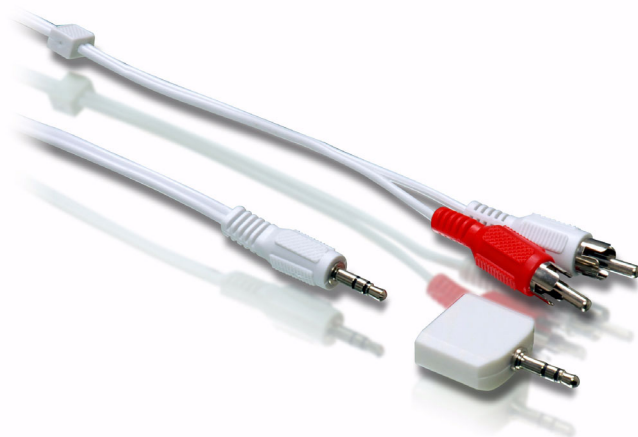

Philips
Univerzální kabel

Stereofonní adaptér Y
1,8 m

SJM2106

Připojte svůj digitální přehrávač hudby k stereo zařízení.

Vychutnejte si hudbu z digitálního přehrávače přímo a nahlas prostřednictvím domácího stereo zařízení. Obsahuje 3,5mm rozdělovač, takže můžete přidat druhou sadu sluchátek.

Dva způsoby sdílení hudby

- Konektor Y umožňuje přehrávání prostřednictvím dom. stereo zařízení nebo TV
- Rozbočovač umožňuje sdílet hudbu.

PHILIPS
sense and simplicity

Univerzální kabel
Stereofonní adaptér Y 1,8 m

SJM2106/10

Zvýraznění výrobku

Konektor Y

Tento kabel umožňuje připojit digitální přehrávač hudby k domácímu stereofonnímu systému nebo televizi za účelem poslechu z reproduktorů.

Rozbočovač

Podělte se o svůj digitální přehrávač hudby přidáním dalších sluchátek.