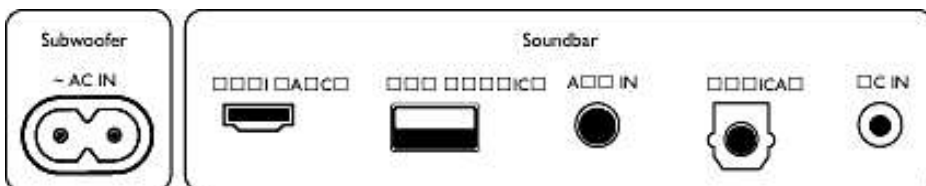

Підтримувані аудіоформати

- Bluetooth: SBC
- HDMI ARC: LPCM 2ch
- Оптичний: LPCM 2ch

Зовнішня коробка

- Довжина: 98,3 см
- Кількість споживчих комплектів: 2
- Ширина: 55,5 см
- Вага брутто: 13,04 кг
- Висота: 24,6 см
- Код GTIN: 1 48 95229 10885 8
- Вага нетто: 7,56 кг
- Вага тари: 5,48 кг

Зручність

- Дистанційне керування
- Нічний режим: Ні

Сумісність

- Керування через додаток на смартфоні/планшеті: Ні

Потужність

- Світлодіодний індикатор живлення
- Споживання енергії сабвуфера: 20 Вт
- Живлення головного блока: 100–240 В змін. струму, 50/60 Гц
- Живлення сабвуфера: 100–240 В змін. струму, 50/60 Гц
- Потужність сабвуфера в режимі очікування: < 2 Вт
- Потужність головного блока в режимі очікування: < 0,5 Вт
- Автоматичний перехід у режим очікування

Розміри упаковки

- Висота: 21,7 см
- Тип упаковки: Коробка
- Тип розміщення на полиці: Лежаче
- Ширина: 96,2 см
- Глибина: 37,6 см
- Кількість виробів: 1
- Код EAN: 48 95229 10885 1
- Вага брутто: 5,77 кг
- Вага нетто: 3,78 кг
- Вага тари: 1,99 кг

Акcesуари

- Акcesуари в комплекті: Адаптер джерела живлення, Шнур живлення, Дистанційне керування, 2 батареї AAA, Настінний кронштейн, Короткий посібник, Гарантійний талон

Конструкція

- Колір: Чорний
- Можливість монтування на стіні

Розміри

- Головний блок (Ш x В x Г): 900 x 65,5 x 91 мм
- Вага головного блока: 1,53 кг
- Сабвуфер (Ш x В x Г): 150 x 225 x 267 мм
- Вага сабвуфера: 2,1 кг

Відео

- Ретрансляння 3D: Ні

Дата випуску 2024-08-05

Версія: 11.11.1

EAN: 48 95229 10885 1

© 2024 Koninklijke Philips N.V.
Усі права застережено.

Специфікації можуть змінюватися без попередження. Торгові марки є власністю Koninklijke Philips N.V. чи інших відповідних власників.

www.philips.com

* Терміни HDMI, HDMI High-Definition Multimedia Interface, HDMI Trade dress і HDMI Logos є товарними знаками або зареєстрованими товарними знаками HDMI Licensing Administrator, Inc.