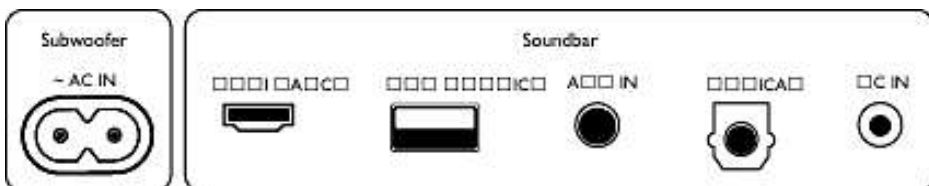

Зовнішня коробка

- Довжина: 98,3 см
- Кількість споживчих комплектів: 2
- Ширина: 55,5 см
- Вага брутто: 13,04 кг
- Висота: 24,6 см
- Код GTIN: 1 48 95229 10885 8
- Вага нетто: 7,56 кг
- Вага тари: 5,48 кг

Зручність

- Дистанційне керування
- Нічний режим: Ні

Сумісність

- Керування через додаток на смартфоні/планшеті: Ні

Потужність

- Світлодіодний індикатор живлення
- Споживання енергії сабвуфера: 20 Вт
- Живлення головного блока: 100–240 В змін. струму, 50/60 Гц
- Живлення сабвуфера: 100–240 В змін. струму, 50/60 Гц
- Потужність сабвуфера в режимі очікування: 2 Вт
- Потужність головного блока в режимі очікування: $0,5 \text{ Вт}$
- Автоматичний перехід у режим очікування

Розміри упаковки

- Висота: 21,7 см
- Тип упаковки: Коробка
- Тип розміщення на полиці: Лежаче
- Ширина: 96,2 см
- Глибина: 37,6 см
- Кількість виробів: 1
- Код EAN: 48 95229 10885 1
- Вага брутто: 5,77 кг
- Вага нетто: 3,78 кг
- Вага тари: 1,99 кг

Акcesуари

- Акcesуари в комплекті: Адаптер джерела живлення, Шнур живлення, Дистанційне керування, 2 батареї AAA, Настінний кронштейн, Короткий посібник, Гарантійний талон

Конструкція

- Колір: Чорний
- Можливість монтування на стіні

Розміри

- Головний блок (Ш x В x Г): 900 x 65,5 x 91 мм
- Вага головного блока: 1,53 кг
- Сабвуфер (Ш x В x Г): 150 x 225 x 267 мм
- Вага сабвуфера: 2,1 кг

Відео

- Ретрансляння 3D: Ні

Дата випуску 2024-04-12

Версія: 10.2.2

EAN: 48 95229 10885 1

© 2024 Koninklijke Philips N.V.
Усі права застережено.

Специфікації можуть змінюватися без попередження. Торгові марки є власністю Koninklijke Philips N.V. чи інших відповідних власників.

www.philips.com