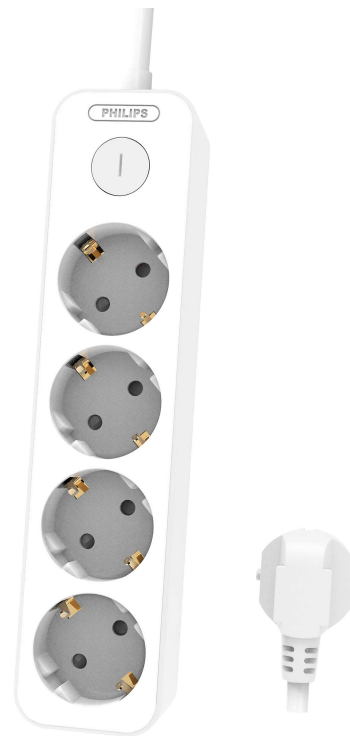

PHILIPS

Steckdosenleiste

4 Steckdosen

1,5 Meter Netzkabel

Hauptschalter

Weiß

CHP2145W

Betreiben Sie Ihre Elektrogeräte sicher

Mit vier geerdeten Schuko-Steckdosen, 1,5 Meter Netzkabel und Hauptnetzschalter zum Ein-/Ausschalten.

Sicherheitsschutz

- Automatische Sicherheitsklappe
- Zweipoliger Schalter

Hoher Komfort

- 4 Steckdosen
- 1,5 Meter Netzkabel
- LED-Betriebsanzeige
- Hauptnetzschalter zum Ein-/Ausschalten

Zweipoliger Schalter

Schaltet sowohl den stromführenden Leiter als auch den Neutralleiter, um eine sichere Trennung des Stromkreises zu gewährleisten.

Sicherheitsklappe

Halten Sie kleine Gegenstände und Kinderfinger vom Inneren der Steckdose fern.

LED-Betriebsanzeige

LED-Anzeige für jede Steckdose zum Anzeigen des Ein/Aus-Status.

Daten

Außenkarton

Länge: 44 cm

Anzahl der Verpackungen: 20

Breite: 28 cm

Bruttogewicht: 6.7 kg